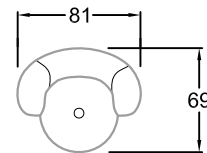

Noyé dans mes pensées,

Croissant est ma bouée.

La Croissant Chair offre un excellent confort d'assise grâce à sa hauteur d'assise agréable de 47 cm et à la forme du dossier, qui est parfaitement adapté au corps. Le fauteuil peut être tourné à 360°.

Croissant 113

Sessel

Facts & Highlights

- Skulpturales Design
- Lehne mit integrierter Nierenstütze
- Langlebiger Sitzkomfort dank schwingender Nosagfedern und Bonell-Federkern
- Sitzhöhe 47 cm
- Sculpture-like design
- Backrest with integrated lumbar support
- Long-lived seating comfort with resilient no-Sag
- Seat height 47 cm
- Design sculptural
- Dossier avec soutien lombaire intégré
- Confort d'assise durable grâce aux ressorts Nosag
- Hauteur d'assise 47 cm