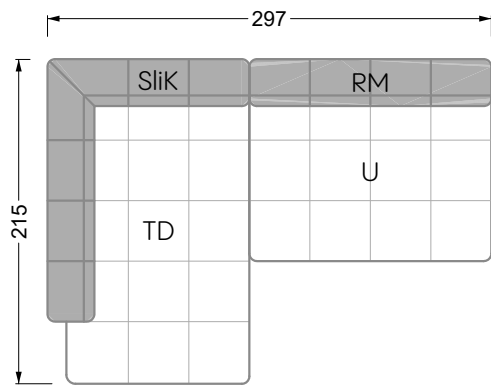

Z 107 li Edgy ▶310 cm ▼215 cm ▲72 cm
Stoff · Fabric · Tissu **61 9426 / 63 1524**

Collection **Edgy**

U-TN-RK-RE 107 Edgy ▶297 cm ▼135 cm ▲72 cm
Stoff · Fabric · Tissu 64 1922 / 65 0322

Y 107 re Edgy ▶297 cm ▼215 cm ▲72 cm
Stoff · Fabric · Tissu 64 1922 / 65 0322

Y 107 re Edgy ▶297 cm ▼215 cm ▲72 cm
Stoff · Fabric · Tissu 64 1922 / 65 0322

Edgy

107 • Ecksofas mit kurzer Récamière

Kissenempfehlung: **D 108 Q**

Kissenempfehlung: **D 108 Q**

Bretz
German Manufacture
Since 1895