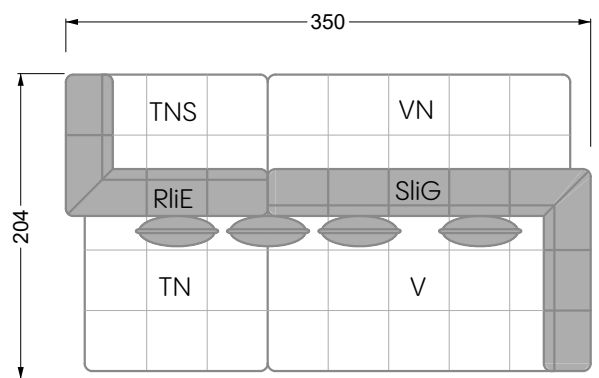

Z 107 li Edgy ▶310 cm ▼215 cm ▲72 cm
Stoff · Fabric · Tissu **61 9426 / 63 1524**

Collection **Edgy**

U-TN-RK-RE 107 Edgy ▶297 cm ▼135 cm ▲72 cm
Stoff · Fabric · Tissu 64 1922 / 65 0322

Y 107 re Edgy ▶297 cm ▼215 cm ▲72 cm
Stoff · Fabric · Tissu 64 1922 / 65 0322

Y 107 re Edgy ▶297 cm ▼215 cm ▲72 cm
Stoff · Fabric · Tissu 64 1922 / 65 0322

Edgy

107 • Ecksofas mit kurzer Récamière

Kissenempfehlung: **D 108 Q**

Kissenempfehlung: **D 108 Q**

Bretz
German Manufacture
Since 1895