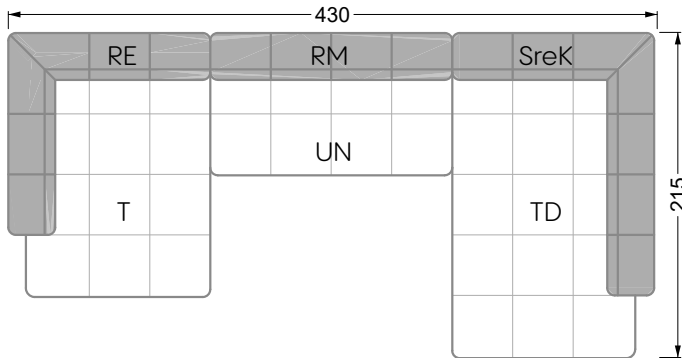

Y 107 re Edgy ▶297 cm ▼215 cm ▲72 cm
Stoff · Fabric · Tissu 64 1922 / 65 0322

Edgy

107 • Ecksofas mit kurzer Récamière

Kissenempfehlung: **D 108 Q**

Kissenempfehlung: **D 108 Q**

Bretz
German Manufacture
Since 1895