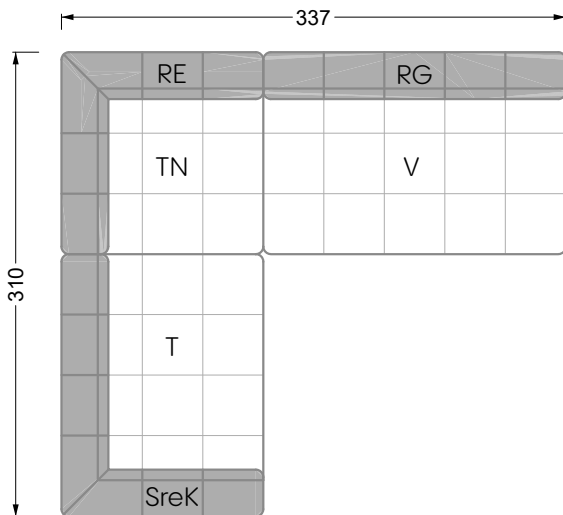

Z 107 li Edgy ▶310 cm ▼215 cm ▲72 cm
Stoff · Fabric · Tissu **61 9426 / 63 1524**

Collection **Edgy**

U-TN-RK-RE 107 Edgy ▶297 cm ▼135 cm ▲72 cm
Stoff · Fabric · Tissu 64 1922 / 65 0322

Y 107 re Edgy ▶297 cm ▼215 cm ▲72 cm
Stoff · Fabric · Tissu 64 1922 / 65 0322

Y 107 re Edgy ▶297 cm ▼215 cm ▲72 cm
Stoff · Fabric · Tissu 64 1922 / 65 0322

Edgy

107 • Ecksofas mit kurzer Récamière

Kissenempfehlung: **D 108 Q**

Kissenempfehlung: **D 108 Q**

Bretz
German Manufacture
Since 1895