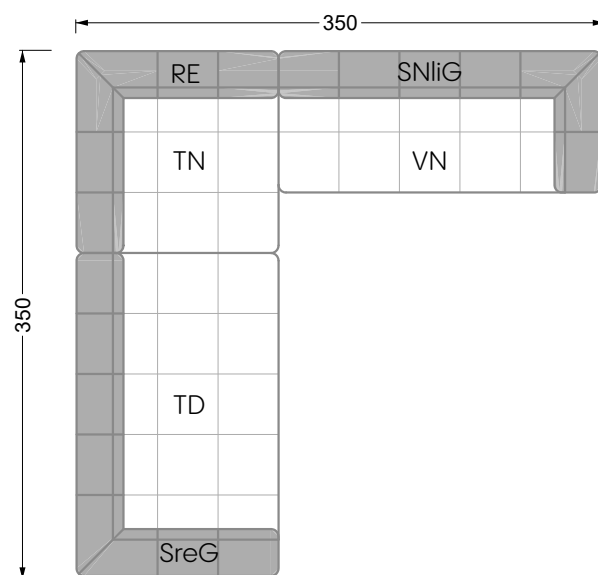

Z 107 li Edgy ▶310 cm ▼215 cm ▲72 cm
Stoff · Fabric · Tissu **61 9426 / 63 1524**

Collection **Edgy**

U-TN-RK-RE 107 Edgy ▶297 cm ▼135 cm ▲72 cm
Stoff · Fabric · Tissu 64 1922 / 65 0322

Y 107 re Edgy ▶297 cm ▼215 cm ▲72 cm
Stoff · Fabric · Tissu 64 1922 / 65 0322

Y 107 re Edgy ▶297 cm ▼215 cm ▲72 cm
Stoff · Fabric · Tissu 64 1922 / 65 0322

Edgy

107 • Ecksofas mit kurzer Récamière

Kissenempfehlung: **D 108 Q**

Kissenempfehlung: **D 108 Q**

Bretz
German Manufacture
Since 1895