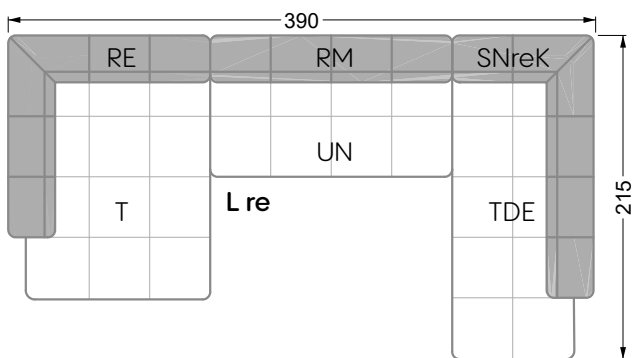

Y 107 re Edgy ▶297 cm ▼215 cm ▲72 cm
Stoff · Fabric · Tissu 64 1922 / 65 0322

Edgy

107 • Ecksofas mit kurzer Récamière

Kissenempfehlung: **D 108 Q**

Kissenempfehlung: **D 108 Q**

Bretz
German Manufacture
Since 1895