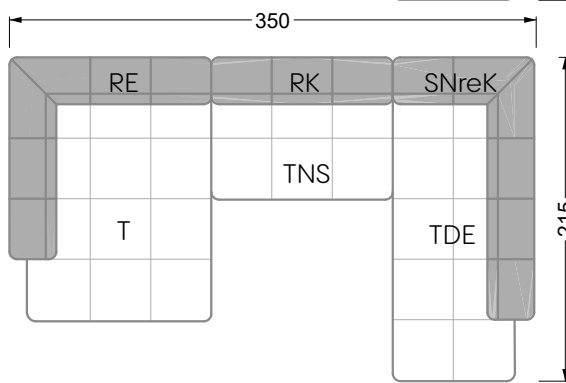

Z 107 li Edgy ▶310 cm ▼215 cm ▲72 cm
Stoff · Fabric · Tissu **61 9426 / 63 1524**

Collection **Edgy**

U-TN-RK-RE 107 Edgy ▶297 cm ▼135 cm ▲72 cm
Stoff · Fabric · Tissu 64 1922 / 65 0322

Y 107 re Edgy ▶297 cm ▼215 cm ▲72 cm
Stoff · Fabric · Tissu 64 1922 / 65 0322

Y 107 re Edgy ▶297 cm ▼215 cm ▲72 cm
Stoff · Fabric · Tissu 64 1922 / 65 0322

Edgy

107 • Ecksofas mit kurzer Récamière

Kissenempfehlung: **D 108 Q**

Kissenempfehlung: **D 108 Q**

Bretz
German Manufacture
Since 1895