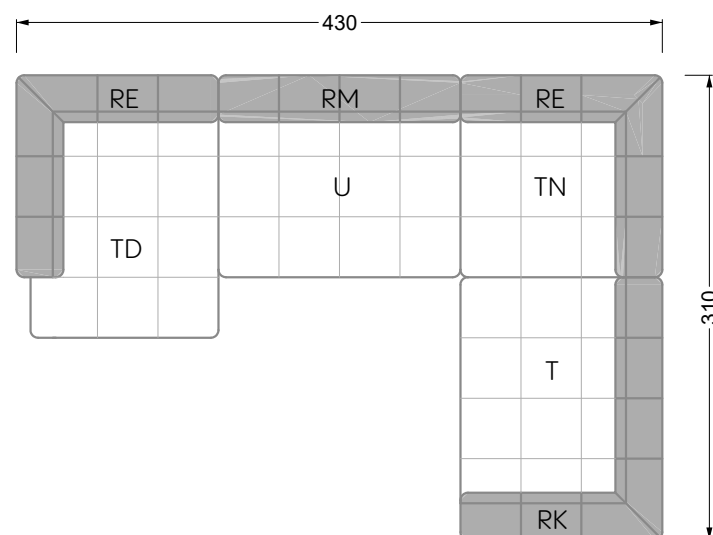

Y 107 re Edgy ▶297 cm ▼215 cm ▲72 cm
Stoff · Fabric · Tissu 64 1922 / 65 0322

Edgy

107 • Ecksofas mit kurzer Récamière

Kissenempfehlung: **D 108 Q**

Kissenempfehlung: **D 108 Q**

Bretz
German Manufacture
Since 1895