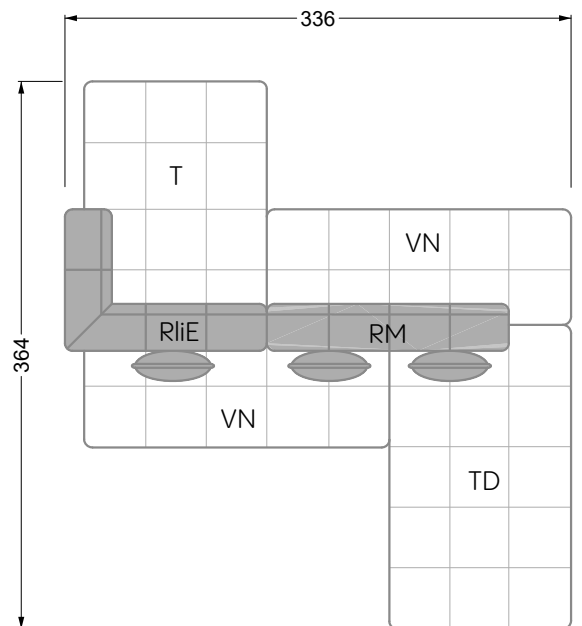

Z 107 li Edgy ▶310 cm ▼215 cm ▲72 cm
Stoff · Fabric · Tissu **61 9426 / 63 1524**

Collection **Edgy**

U-TN-RK-RE 107 Edgy ▶297 cm ▼135 cm ▲72 cm
Stoff · Fabric · Tissu 64 1922 / 65 0322

Y 107 re Edgy ▶297 cm ▼215 cm ▲72 cm
Stoff · Fabric · Tissu 64 1922 / 65 0322

Y 107 re Edgy ▶297 cm ▼215 cm ▲72 cm
Stoff · Fabric · Tissu 64 1922 / 65 0322

Edgy

107 • Ecksofas mit kurzer Récamière

Kissenempfehlung: **D 108 Q**

Kissenempfehlung: **D 108 Q**

Bretz
German Manufacture
Since 1895