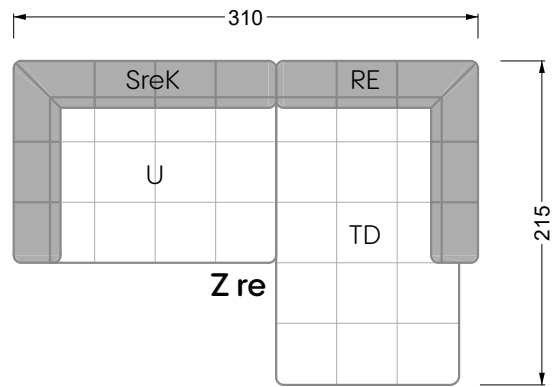

Y 107 re Edgy ▶297 cm ▼215 cm ▲72 cm
Stoff · Fabric · Tissu 64 1922 / 65 0322

Edgy

107 • Ecksofas mit kurzer Récamière

Kissenempfehlung: **D 108 Q**

Kissenempfehlung: **D 108 Q**

Bretz
German Manufacture
Since 1895