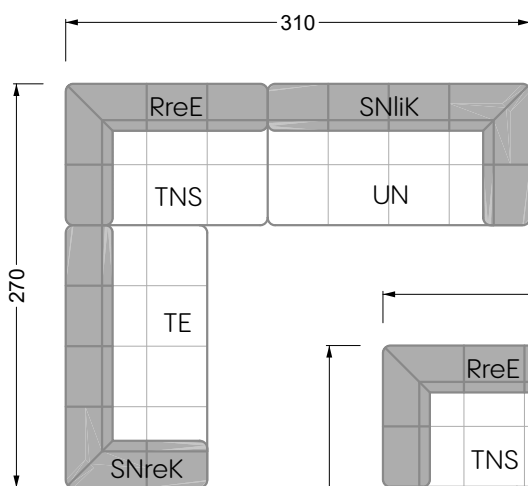

Z 107 li Edgy ▶310 cm ▼215 cm ▲72 cm
Stoff · Fabric · Tissu **61 9426 / 63 1524**

Collection **Edgy**

U-TN-RK-RE 107 Edgy ▶297 cm ▼135 cm ▲72 cm
Stoff · Fabric · Tissu 64 1922 / 65 0322

Y 107 re Edgy ▶297 cm ▼215 cm ▲72 cm
Stoff · Fabric · Tissu 64 1922 / 65 0322

Y 107 re Edgy ▶297 cm ▼215 cm ▲72 cm
Stoff · Fabric · Tissu 64 1922 / 65 0322

Edgy

107 • Ecksofas mit kurzer Récamière

Kissenempfehlung: **D 108 Q**

Kissenempfehlung: **D 108 Q**

Bretz
German Manufacture
Since 1895