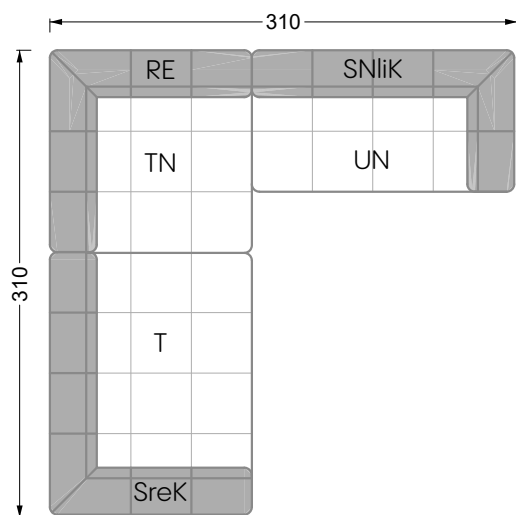

Z 107 li Edgy ▶310 cm ▼215 cm ▲72 cm
Stoff · Fabric · Tissu **61 9426 / 63 1524**

Collection **Edgy**

U-TN-RK-RE 107 Edgy ▶297 cm ▼135 cm ▲72 cm
Stoff · Fabric · Tissu 64 1922 / 65 0322

Y 107 re Edgy ▶297 cm ▼215 cm ▲72 cm
Stoff · Fabric · Tissu 64 1922 / 65 0322

Y 107 re Edgy ▶297 cm ▼215 cm ▲72 cm
Stoff · Fabric · Tissu 64 1922 / 65 0322

Edgy

107 • Ecksofas mit kurzer Récamière

Kissenempfehlung: **D 108 Q**

Kissenempfehlung: **D 108 Q**

Bretz
German Manufacture
Since 1895