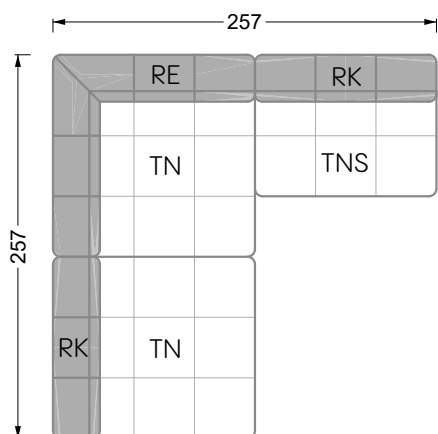

Z 107 li Edgy ▶310 cm ▼215 cm ▲72 cm
Stoff · Fabric · Tissu **61 9426 / 63 1524**

Collection **Edgy**

U-TN-RK-RE 107 Edgy ▶297 cm ▼135 cm ▲72 cm
Stoff · Fabric · Tissu 64 1922 / 65 0322

Y 107 re Edgy ▶297 cm ▼215 cm ▲72 cm
Stoff · Fabric · Tissu 64 1922 / 65 0322

Y 107 re Edgy ▶297 cm ▼215 cm ▲72 cm
Stoff · Fabric · Tissu 64 1922 / 65 0322

Edgy

107 • Ecksofas mit kurzer Récamière

Kissenempfehlung: **D 108 Q**

Kissenempfehlung: **D 108 Q**

Bretz
German Manufacture
Since 1895