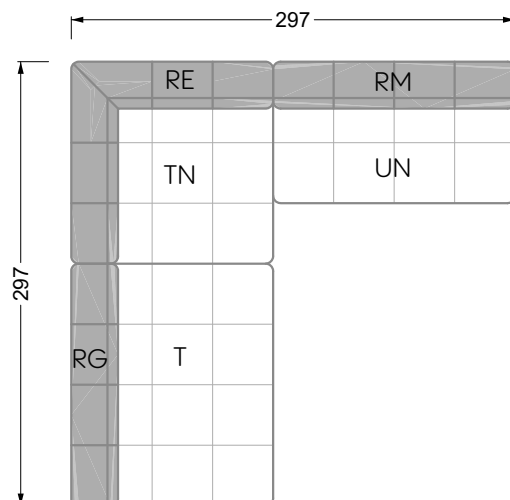

Z 107 li Edgy ▶310 cm ▼215 cm ▲72 cm
Stoff · Fabric · Tissu **61 9426 / 63 1524**

Collection **Edgy**

U-TN-RK-RE 107 Edgy ▶297 cm ▼135 cm ▲72 cm
Stoff · Fabric · Tissu 64 1922 / 65 0322

Y 107 re Edgy ▶297 cm ▼215 cm ▲72 cm
Stoff · Fabric · Tissu 64 1922 / 65 0322

Y 107 re Edgy ▶297 cm ▼215 cm ▲72 cm
Stoff · Fabric · Tissu 64 1922 / 65 0322

Edgy

107 • Ecksofas mit kurzer Récamière

Kissenempfehlung: **D 108 Q**

Kissenempfehlung: **D 108 Q**

Bretz
German Manufacture
Since 1895