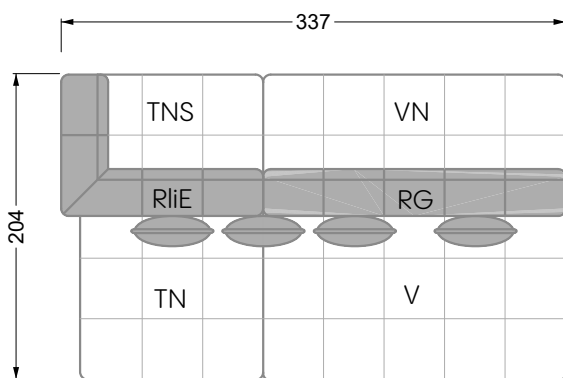

Z 107 li Edgy ▶310 cm ▼215 cm ▲72 cm
Stoff · Fabric · Tissu **61 9426 / 63 1524**

Collection **Edgy**

U-TN-RK-RE 107 Edgy ▶297 cm ▼135 cm ▲72 cm
Stoff · Fabric · Tissu 64 1922 / 65 0322

Y 107 re Edgy ▶297 cm ▼215 cm ▲72 cm
Stoff · Fabric · Tissu 64 1922 / 65 0322

Y 107 re Edgy ▶297 cm ▼215 cm ▲72 cm
Stoff · Fabric · Tissu 64 1922 / 65 0322

Edgy

107 • Ecksofas mit kurzer Récamière

Kissenempfehlung: **D 108 Q**

Kissenempfehlung: **D 108 Q**

Bretz
German Manufacture
Since 1895