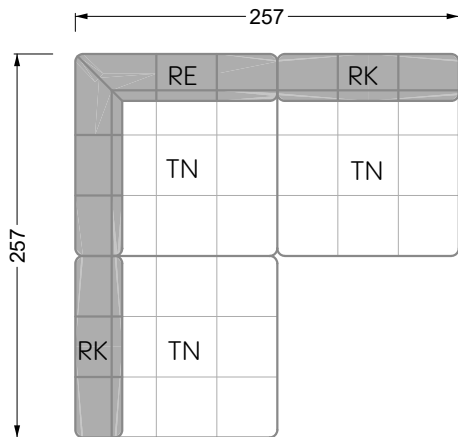

Z 107 li Edgy ▶310 cm ▼215 cm ▲72 cm
Stoff · Fabric · Tissu **61 9426 / 63 1524**

Collection **Edgy**

U-TN-RK-RE 107 Edgy ▶297 cm ▼135 cm ▲72 cm
Stoff · Fabric · Tissu 64 1922 / 65 0322

Y 107 re Edgy ▶297 cm ▼215 cm ▲72 cm
Stoff · Fabric · Tissu 64 1922 / 65 0322

Y 107 re Edgy ▶297 cm ▼215 cm ▲72 cm
Stoff · Fabric · Tissu 64 1922 / 65 0322

Edgy

107 • Ecksofas mit kurzer Récamière

Kissenempfehlung: **D 108 Q**

Kissenempfehlung: **D 108 Q**

Bretz
German Manufacture
Since 1895