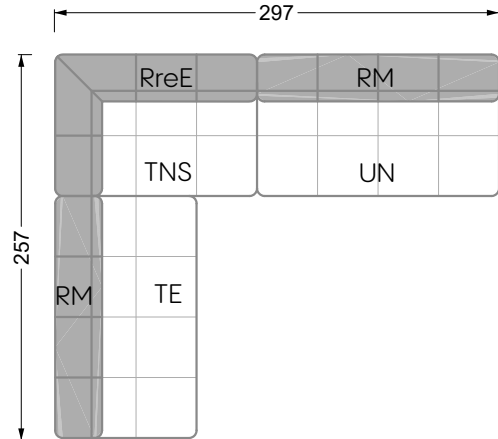

Z 107 li Edgy ▶310 cm ▼215 cm ▲72 cm
Stoff · Fabric · Tissu **61 9426 / 63 1524**

Collection **Edgy**

U-TN-RK-RE 107 Edgy ▶297 cm ▼135 cm ▲72 cm
Stoff · Fabric · Tissu 64 1922 / 65 0322

Y 107 re Edgy ▶297 cm ▼215 cm ▲72 cm
Stoff · Fabric · Tissu 64 1922 / 65 0322

Y 107 re Edgy ▶297 cm ▼215 cm ▲72 cm
Stoff · Fabric · Tissu 64 1922 / 65 0322

Edgy

107 • Ecksofas mit kurzer Récamière

Kissenempfehlung: **D 108 Q**

Kissenempfehlung: **D 108 Q**

Bretz
German Manufacture
Since 1895