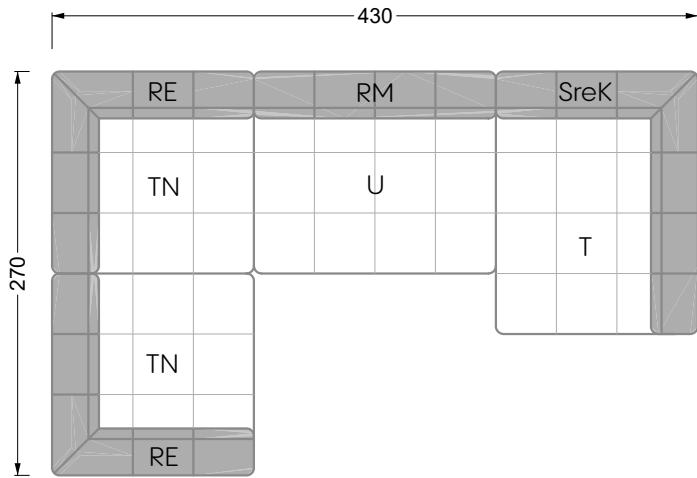

Y 107 re Edgy ▶297 cm ▼215 cm ▲72 cm
Stoff · Fabric · Tissu 64 1922 / 65 0322

Edgy

107 • Ecksofas mit kurzer Récamière

Kissenempfehlung: **D 108 Q**

Kissenempfehlung: **D 108 Q**

Bretz
German Manufacture
Since 1895