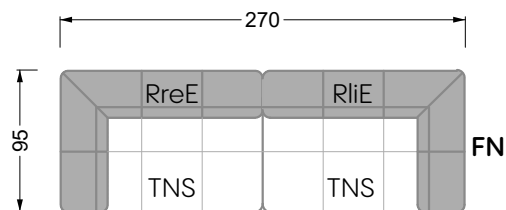

Z 107 li Edgy ▶310 cm ▼215 cm ▲72 cm
Stoff · Fabric · Tissu **61 9426 / 63 1524**

Collection **Edgy**

U-TN-RK-RE 107 Edgy ▶297 cm ▼135 cm ▲72 cm
Stoff · Fabric · Tissu 64 1922 / 65 0322

Y 107 re Edgy ▶297 cm ▼215 cm ▲72 cm
Stoff · Fabric · Tissu 64 1922 / 65 0322

Y 107 re Edgy ▶297 cm ▼215 cm ▲72 cm
Stoff · Fabric · Tissu 64 1922 / 65 0322

Edgy

107 • Ecksofas mit kurzer Récamière

Kissenempfehlung: **D 108 Q**

Kissenempfehlung: **D 108 Q**

Bretz
German Manufacture
Since 1895