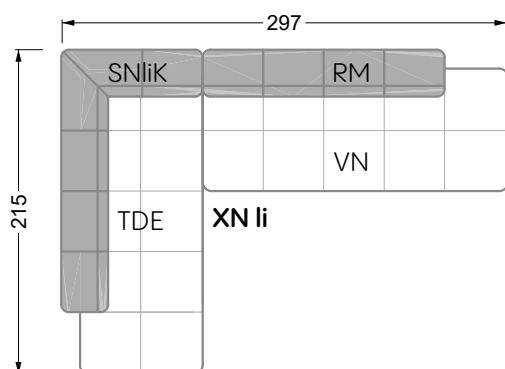

F 107 Edgy ▶ 270 cm ▼ 135 cm ▲ 72 cm
Stoff · Fabric · Tissu 61 9426 / 63 1524

Collection **Edgy**

F 107 Edgy ▶270 cm ▼135 cm ▲72 cm
Stoff · Fabric · Tissu **61 9426 / 63 1524**

C 107 D Edgy ▶122 cm ▼82 cm ▲40 cm
Stoff · Fabric · Tissu **61 9426**

Z 107 li Edgy ▶310 cm ▼215 cm ▲72 cm
Stoff · Fabric · Tissu **61 9426 / 63 1524**

Collection **Edgy**

U-TN-RK-RE 107 Edgy ▶297 cm ▼135 cm ▲72 cm
Stoff · Fabric · Tissu 64 1922 / 65 0322

Y 107 re Edgy ▶297 cm ▼215 cm ▲72 cm
Stoff · Fabric · Tissu 64 1922 / 65 0322

Y 107 re Edgy ▶297 cm ▼215 cm ▲72 cm
Stoff · Fabric · Tissu 64 1922 / 65 0322

Edgy

107 • Ecksofas mit kurzer Récamière

Kissenempfehlung: **D 108 Q**

Kissenempfehlung: **D 108 Q**

Bretz
German Manufacture
Since 1895