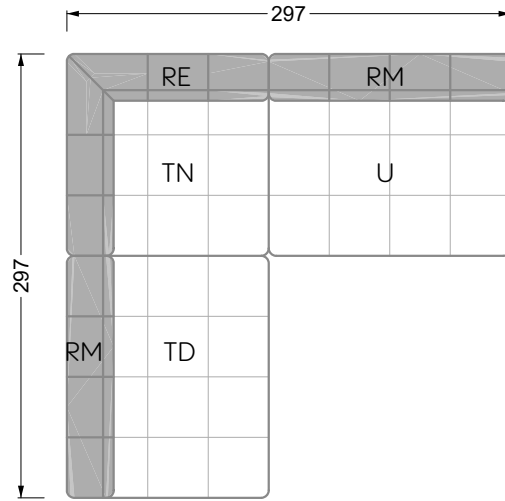

Z 107 li Edgy ▶310 cm ▼215 cm ▲72 cm
Stoff · Fabric · Tissu **61 9426 / 63 1524**

Collection **Edgy**

U-TN-RK-RE 107 Edgy ▶297 cm ▼135 cm ▲72 cm
Stoff · Fabric · Tissu 64 1922 / 65 0322

Y 107 re Edgy ▶297 cm ▼215 cm ▲72 cm
Stoff · Fabric · Tissu 64 1922 / 65 0322

Y 107 re Edgy ▶297 cm ▼215 cm ▲72 cm
Stoff · Fabric · Tissu 64 1922 / 65 0322

Edgy

107 • Ecksofas mit kurzer Récamière

Kissenempfehlung: **D 108 Q**

Kissenempfehlung: **D 108 Q**

Bretz
German Manufacture
Since 1895