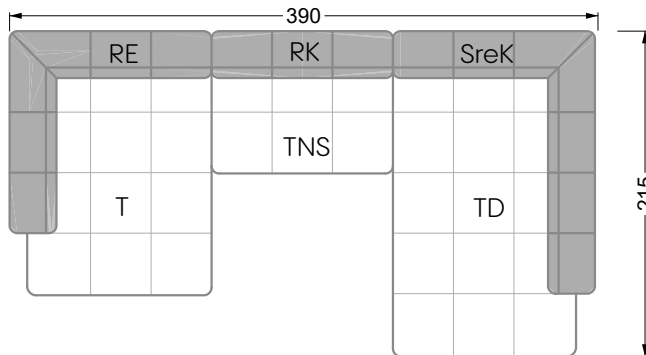

Y 107 re Edgy ▶297 cm ▼215 cm ▲72 cm
Stoff · Fabric · Tissu 64 1922 / 65 0322

Edgy

107 • Ecksofas mit kurzer Récamière

Kissenempfehlung: **D 108 Q**

Kissenempfehlung: **D 108 Q**

Bretz
German Manufacture
Since 1895