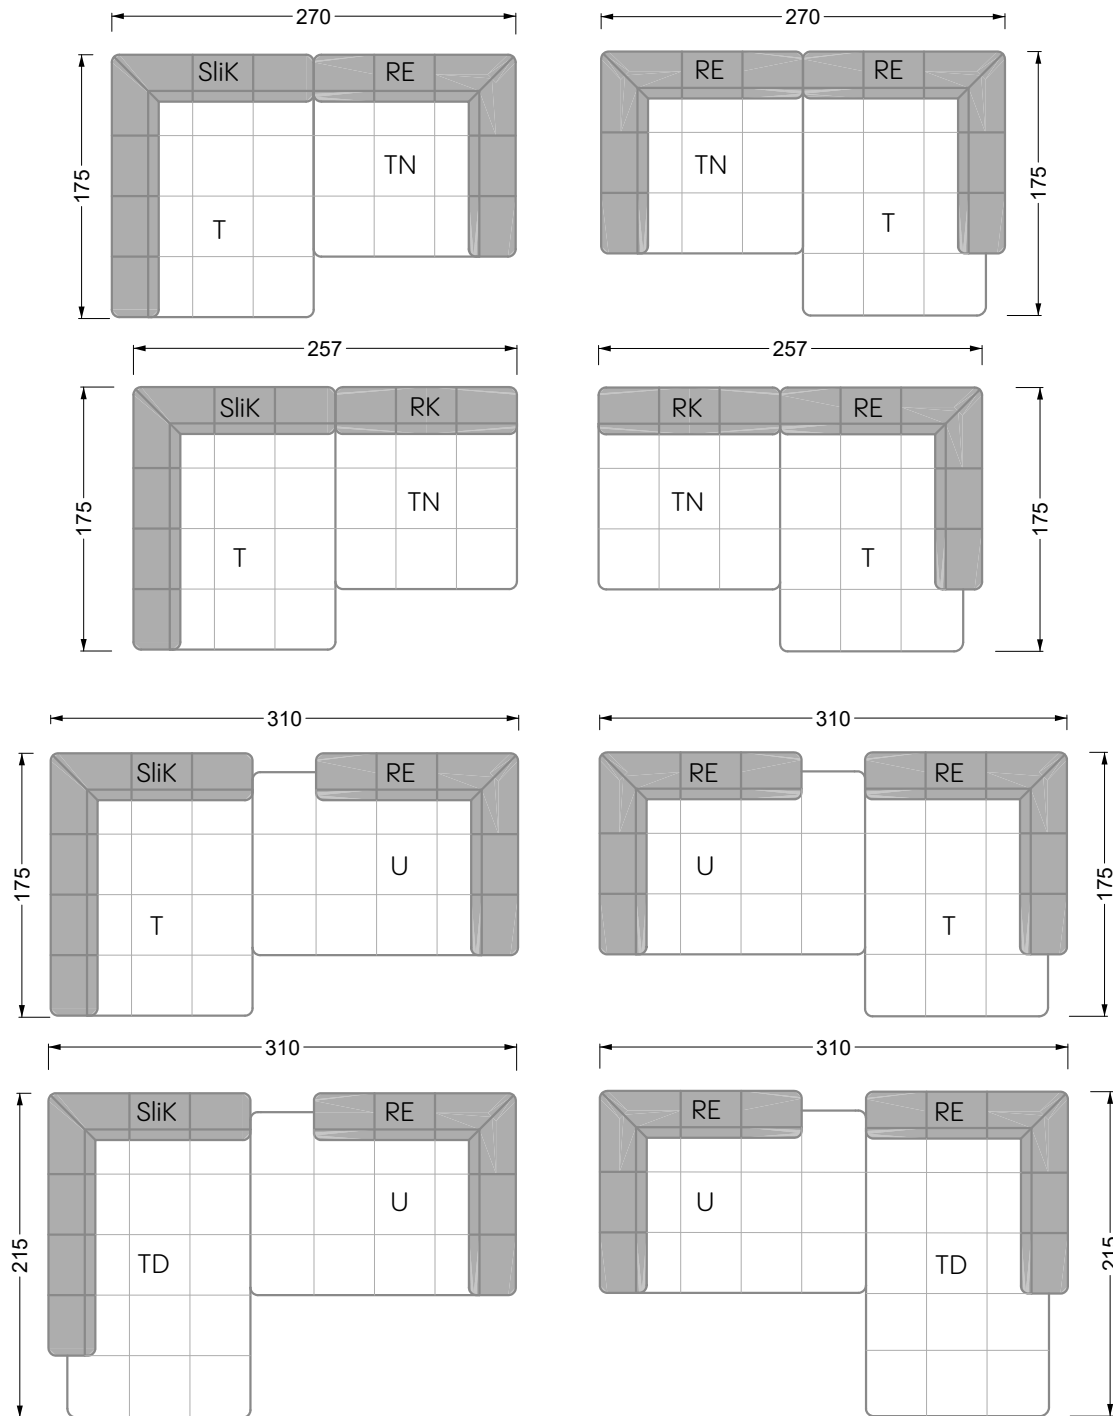

Edgy

107 • Ecksofas mit kurzer Récamière