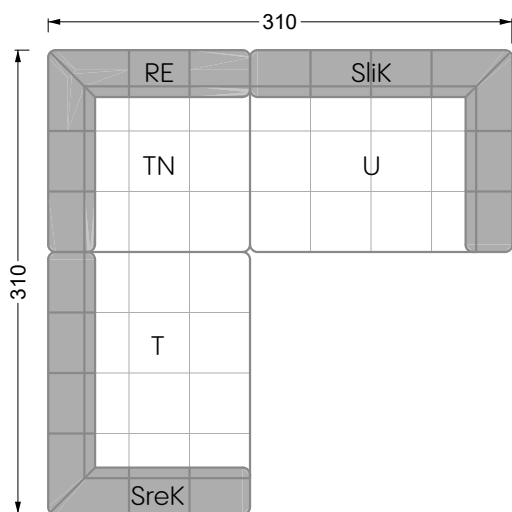

Z 107 li Edgy ▶310 cm ▼215 cm ▲72 cm
Stoff · Fabric · Tissu **61 9426 / 63 1524**

Collection **Edgy**

U-TN-RK-RE 107 Edgy ▶297 cm ▼135 cm ▲72 cm
Stoff · Fabric · Tissu 64 1922 / 65 0322

Y 107 re Edgy ▶297 cm ▼215 cm ▲72 cm
Stoff · Fabric · Tissu 64 1922 / 65 0322

Y 107 re Edgy ▶297 cm ▼215 cm ▲72 cm
Stoff · Fabric · Tissu 64 1922 / 65 0322

Edgy

107 • Ecksofas mit kurzer Récamière

Kissenempfehlung: **D 108 Q**

Kissenempfehlung: **D 108 Q**

Bretz
German Manufacture
Since 1895