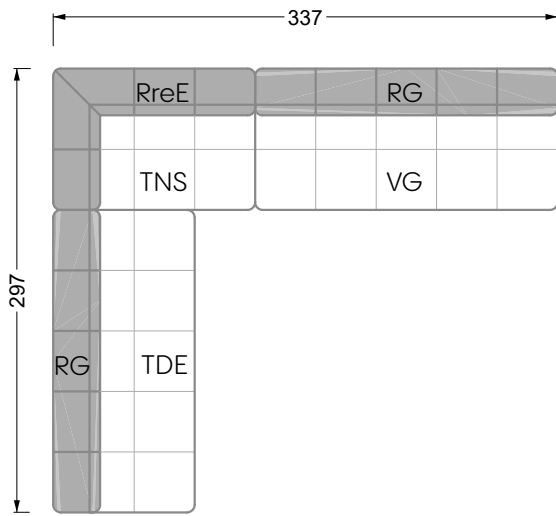

Z 107 li Edgy ▶310 cm ▼215 cm ▲72 cm
Stoff · Fabric · Tissu **61 9426 / 63 1524**

Collection **Edgy**

U-TN-RK-RE 107 Edgy ▶297 cm ▼135 cm ▲72 cm
Stoff · Fabric · Tissu 64 1922 / 65 0322

Y 107 re Edgy ▶297 cm ▼215 cm ▲72 cm
Stoff · Fabric · Tissu 64 1922 / 65 0322

Y 107 re Edgy ▶297 cm ▼215 cm ▲72 cm
Stoff · Fabric · Tissu 64 1922 / 65 0322

Edgy

107 • Ecksofas mit kurzer Récamière

Kissenempfehlung: **D 108 Q**

Kissenempfehlung: **D 108 Q**

Bretz
German Manufacture
Since 1895