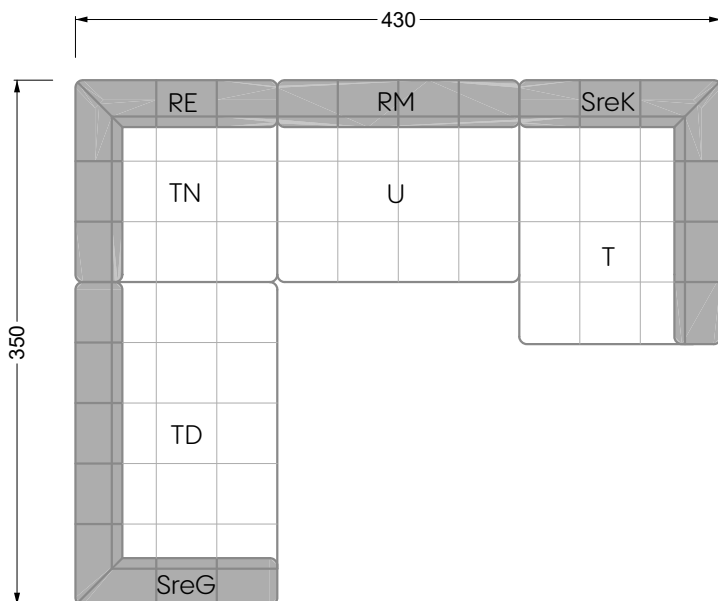

Y 107 re Edgy ▶297 cm ▼215 cm ▲72 cm
Stoff · Fabric · Tissu 64 1922 / 65 0322

Edgy

107 • Ecksofas mit kurzer Récamière

Kissenempfehlung: **D 108 Q**

Kissenempfehlung: **D 108 Q**

Bretz
German Manufacture
Since 1895