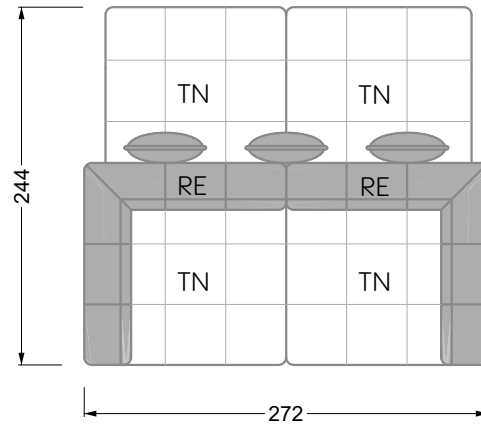

Z 107 li Edgy ▶310 cm ▼215 cm ▲72 cm
Stoff · Fabric · Tissu **61 9426 / 63 1524**

Collection **Edgy**

U-TN-RK-RE 107 Edgy ▶297 cm ▼135 cm ▲72 cm
Stoff · Fabric · Tissu 64 1922 / 65 0322

Y 107 re Edgy ▶297 cm ▼215 cm ▲72 cm
Stoff · Fabric · Tissu 64 1922 / 65 0322

Y 107 re Edgy ▶297 cm ▼215 cm ▲72 cm
Stoff · Fabric · Tissu 64 1922 / 65 0322

Edgy

107 • Ecksofas mit kurzer Récamière

Kissenempfehlung: **D 108 Q**

Kissenempfehlung: **D 108 Q**

Bretz
German Manufacture
Since 1895