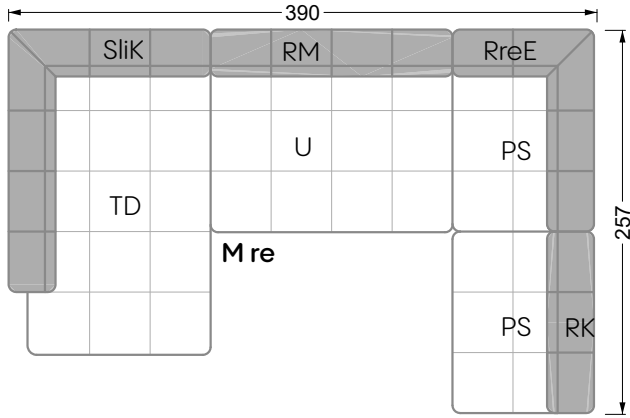

Y 107 re Edgy ▶297 cm ▼215 cm ▲72 cm
Stoff · Fabric · Tissu 64 1922 / 65 0322

Edgy

107 • Ecksofas mit kurzer Récamière

Kissenempfehlung: **D 108 Q**

Kissenempfehlung: **D 108 Q**

Bretz
German Manufacture
Since 1895