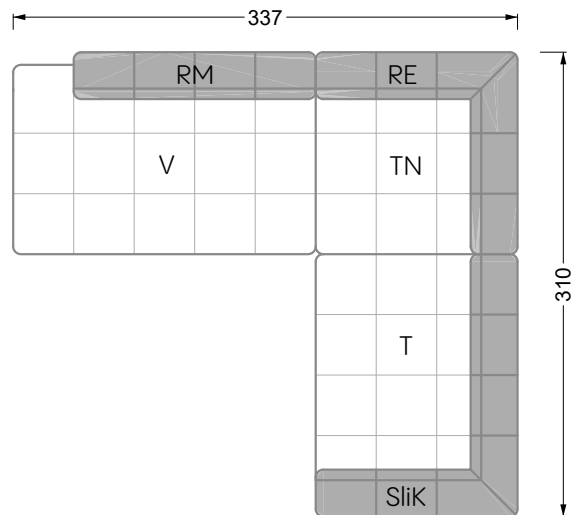

Z 107 li Edgy ▶310 cm ▼215 cm ▲72 cm
Stoff · Fabric · Tissu **61 9426 / 63 1524**

Collection **Edgy**

U-TN-RK-RE 107 Edgy ▶297 cm ▼135 cm ▲72 cm
Stoff · Fabric · Tissu 64 1922 / 65 0322

Y 107 re Edgy ▶297 cm ▼215 cm ▲72 cm
Stoff · Fabric · Tissu 64 1922 / 65 0322

Y 107 re Edgy ▶297 cm ▼215 cm ▲72 cm
Stoff · Fabric · Tissu 64 1922 / 65 0322

Edgy

107 • Ecksofas mit kurzer Récamière

Kissenempfehlung: **D 108 Q**

Kissenempfehlung: **D 108 Q**

Bretz
German Manufacture
Since 1895