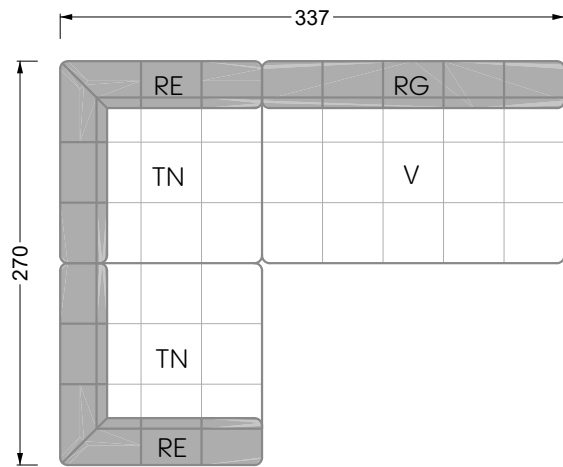

Z 107 li Edgy ▶310 cm ▼215 cm ▲72 cm
Stoff · Fabric · Tissu **61 9426 / 63 1524**

Collection **Edgy**

U-TN-RK-RE 107 Edgy ▶297 cm ▼135 cm ▲72 cm
Stoff · Fabric · Tissu 64 1922 / 65 0322

Y 107 re Edgy ▶297 cm ▼215 cm ▲72 cm
Stoff · Fabric · Tissu 64 1922 / 65 0322

Y 107 re Edgy ▶297 cm ▼215 cm ▲72 cm
Stoff · Fabric · Tissu 64 1922 / 65 0322

Edgy

107 • Ecksofas mit kurzer Récamière

Kissenempfehlung: **D 108 Q**

Kissenempfehlung: **D 108 Q**

Bretz
German Manufacture
Since 1895