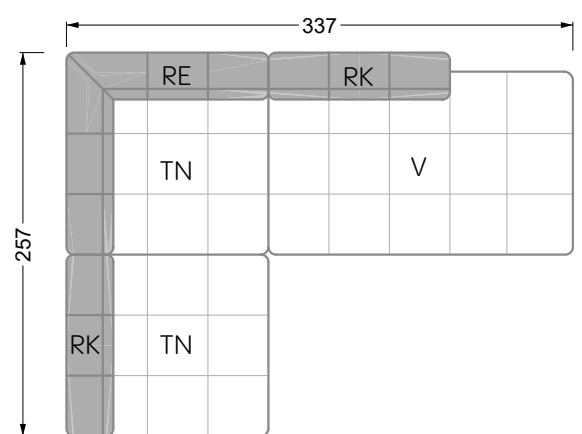

Z 107 li Edgy ▶310 cm ▼215 cm ▲72 cm
Stoff · Fabric · Tissu **61 9426 / 63 1524**

Collection **Edgy**

U-TN-RK-RE 107 Edgy ▶297 cm ▼135 cm ▲72 cm
Stoff · Fabric · Tissu 64 1922 / 65 0322

Y 107 re Edgy ▶297 cm ▼215 cm ▲72 cm
Stoff · Fabric · Tissu 64 1922 / 65 0322

Y 107 re Edgy ▶297 cm ▼215 cm ▲72 cm
Stoff · Fabric · Tissu 64 1922 / 65 0322

Edgy

107 • Ecksofas mit kurzer Récamière

Kissenempfehlung: **D 108 Q**

Kissenempfehlung: **D 108 Q**

Bretz
German Manufacture
Since 1895