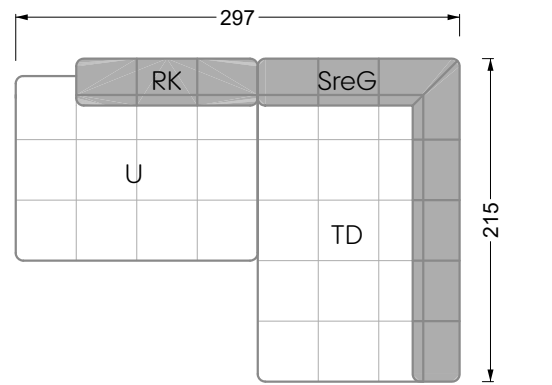

Y 107 re Edgy ▶297 cm ▼215 cm ▲72 cm
Stoff · Fabric · Tissu 64 1922 / 65 0322

Edgy

107 • Ecksofas mit kurzer Récamière

Kissenempfehlung: **D 108 Q**

Kissenempfehlung: **D 108 Q**

Bretz
German Manufacture
Since 1895