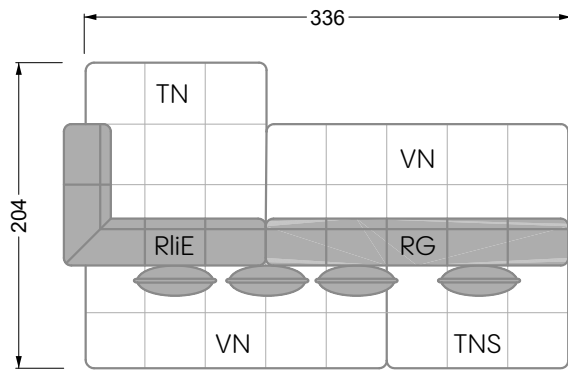

Z 107 li Edgy ▶310 cm ▼215 cm ▲72 cm
Stoff · Fabric · Tissu **61 9426 / 63 1524**

Collection **Edgy**

U-TN-RK-RE 107 Edgy ▶297 cm ▼135 cm ▲72 cm
Stoff · Fabric · Tissu 64 1922 / 65 0322

Y 107 re Edgy ▶297 cm ▼215 cm ▲72 cm
Stoff · Fabric · Tissu 64 1922 / 65 0322

Y 107 re Edgy ▶297 cm ▼215 cm ▲72 cm
Stoff · Fabric · Tissu 64 1922 / 65 0322

Edgy

107 • Ecksofas mit kurzer Récamière

Kissenempfehlung: **D 108 Q**

Kissenempfehlung: **D 108 Q**

Bretz
German Manufacture
Since 1895