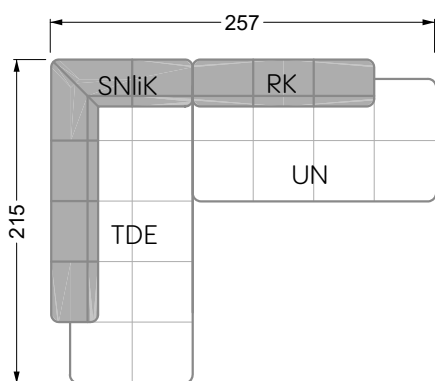

F 107 Edgy ▶ 270 cm ▼ 135 cm ▲ 72 cm
Stoff · Fabric · Tissu 61 9426 / 63 1524

Collection **Edgy**

F 107 Edgy ▶270 cm ▼135 cm ▲72 cm
Stoff · Fabric · Tissu **61 9426 / 63 1524**

C 107 D Edgy ▶122 cm ▼82 cm ▲40 cm
Stoff · Fabric · Tissu **61 9426**

Z 107 li Edgy ▶310 cm ▼215 cm ▲72 cm
Stoff · Fabric · Tissu **61 9426 / 63 1524**

Collection **Edgy**

U-TN-RK-RE 107 Edgy ▶297 cm ▼135 cm ▲72 cm
Stoff · Fabric · Tissu 64 1922 / 65 0322

Y 107 re Edgy ▶297 cm ▼215 cm ▲72 cm
Stoff · Fabric · Tissu 64 1922 / 65 0322

Y 107 re Edgy ▶297 cm ▼215 cm ▲72 cm
Stoff · Fabric · Tissu 64 1922 / 65 0322

Edgy

107 • Ecksofas mit kurzer Récamière

Kissenempfehlung: **D 108 Q**

Kissenempfehlung: **D 108 Q**

Bretz
German Manufacture
Since 1895