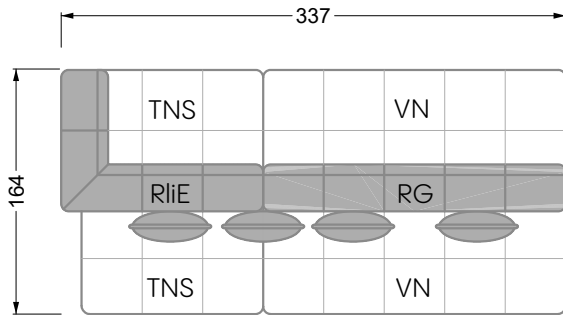

Z 107 li Edgy ▶310 cm ▼215 cm ▲72 cm
Stoff · Fabric · Tissu **61 9426 / 63 1524**

Collection **Edgy**

U-TN-RK-RE 107 Edgy ▶297 cm ▼135 cm ▲72 cm
Stoff · Fabric · Tissu 64 1922 / 65 0322

Y 107 re Edgy ▶297 cm ▼215 cm ▲72 cm
Stoff · Fabric · Tissu 64 1922 / 65 0322

Y 107 re Edgy ▶297 cm ▼215 cm ▲72 cm
Stoff · Fabric · Tissu 64 1922 / 65 0322

Edgy

107 • Ecksofas mit kurzer Récamière

Kissenempfehlung: **D 108 Q**

Kissenempfehlung: **D 108 Q**

Bretz
German Manufacture
Since 1895