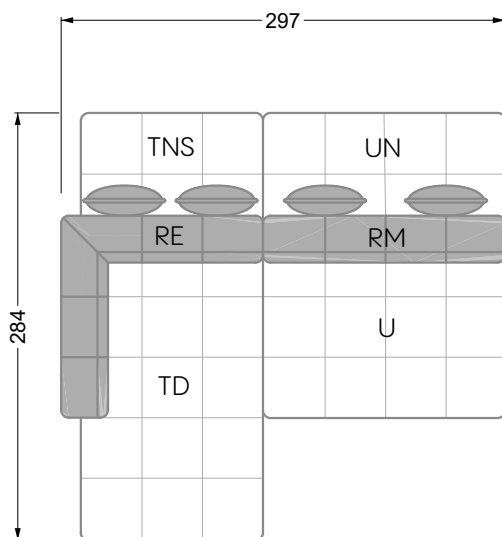

Z 107 li Edgy ▶310 cm ▼215 cm ▲72 cm
Stoff · Fabric · Tissu **61 9426 / 63 1524**

Collection **Edgy**

U-TN-RK-RE 107 Edgy ▶297 cm ▼135 cm ▲72 cm
Stoff · Fabric · Tissu 64 1922 / 65 0322

Y 107 re Edgy ▶297 cm ▼215 cm ▲72 cm
Stoff · Fabric · Tissu 64 1922 / 65 0322

Y 107 re Edgy ▶297 cm ▼215 cm ▲72 cm
Stoff · Fabric · Tissu 64 1922 / 65 0322

Edgy

107 • Ecksofas mit kurzer Récamière

Kissenempfehlung: **D 108 Q**

Kissenempfehlung: **D 108 Q**

Bretz
German Manufacture
Since 1895