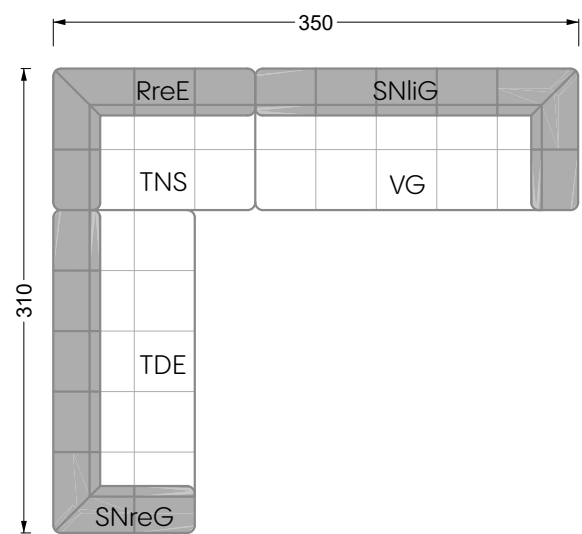

Z 107 li Edgy ▶310 cm ▼215 cm ▲72 cm
Stoff · Fabric · Tissu **61 9426 / 63 1524**

Collection **Edgy**

U-TN-RK-RE 107 Edgy ▶297 cm ▼135 cm ▲72 cm
Stoff · Fabric · Tissu 64 1922 / 65 0322

Y 107 re Edgy ▶297 cm ▼215 cm ▲72 cm
Stoff · Fabric · Tissu 64 1922 / 65 0322

Y 107 re Edgy ▶297 cm ▼215 cm ▲72 cm
Stoff · Fabric · Tissu 64 1922 / 65 0322

Edgy

107 • Ecksofas mit kurzer Récamière

Kissenempfehlung: **D 108 Q**

Kissenempfehlung: **D 108 Q**

Bretz
German Manufacture
Since 1895