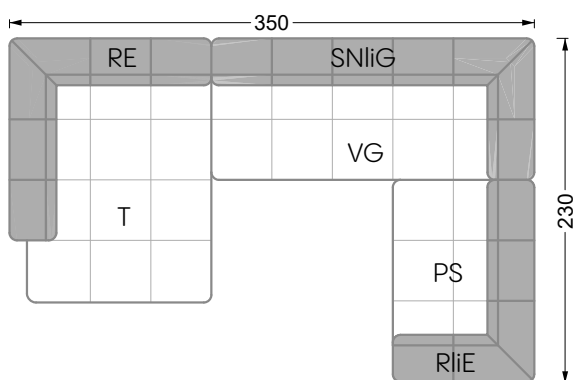

Z 107 li Edgy ▶310 cm ▼215 cm ▲72 cm
Stoff · Fabric · Tissu **61 9426 / 63 1524**

Collection **Edgy**

U-TN-RK-RE 107 Edgy ▶297 cm ▼135 cm ▲72 cm
Stoff · Fabric · Tissu 64 1922 / 65 0322

Y 107 re Edgy ▶297 cm ▼215 cm ▲72 cm
Stoff · Fabric · Tissu 64 1922 / 65 0322

Y 107 re Edgy ▶297 cm ▼215 cm ▲72 cm
Stoff · Fabric · Tissu 64 1922 / 65 0322

Edgy

107 • Ecksofas mit kurzer Récamière

Kissenempfehlung: **D 108 Q**

Kissenempfehlung: **D 108 Q**

Bretz
German Manufacture
Since 1895