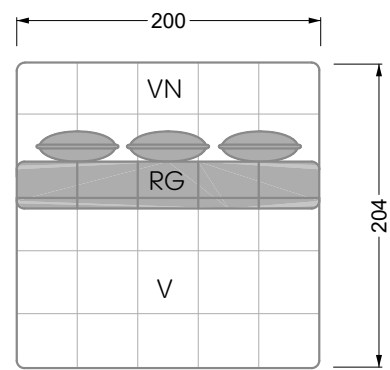

Y 107 re Edgy ▶297 cm ▼215 cm ▲72 cm
Stoff · Fabric · Tissu 64 1922 / 65 0322

Edgy

107 • Ecksofas mit kurzer Récamière

Kissenempfehlung: **D 108 Q**

Kissenempfehlung: **D 108 Q**

Bretz
German Manufacture
Since 1895