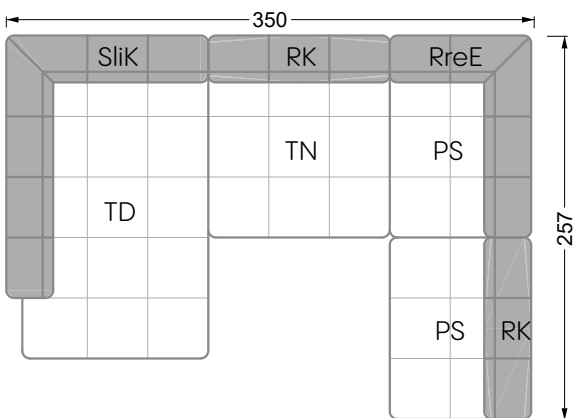

Z 107 li Edgy ▶310 cm ▼215 cm ▲72 cm
Stoff · Fabric · Tissu **61 9426 / 63 1524**

Collection **Edgy**

U-TN-RK-RE 107 Edgy ▶297 cm ▼135 cm ▲72 cm
Stoff · Fabric · Tissu 64 1922 / 65 0322

Y 107 re Edgy ▶297 cm ▼215 cm ▲72 cm
Stoff · Fabric · Tissu 64 1922 / 65 0322

Y 107 re Edgy ▶297 cm ▼215 cm ▲72 cm
Stoff · Fabric · Tissu 64 1922 / 65 0322

Edgy

107 • Ecksofas mit kurzer Récamière

Kissenempfehlung: **D 108 Q**

Kissenempfehlung: **D 108 Q**

Bretz
German Manufacture
Since 1895