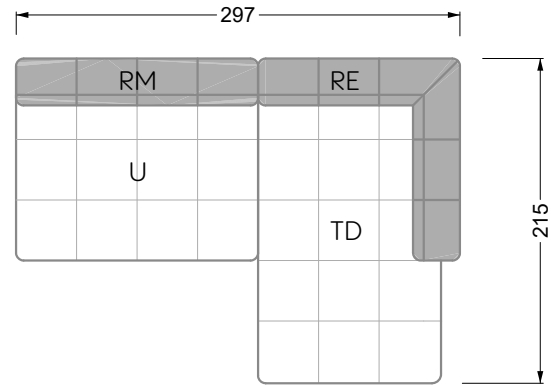

Y 107 re Edgy ▶297 cm ▼215 cm ▲72 cm
Stoff · Fabric · Tissu 64 1922 / 65 0322

Edgy

107 • Ecksofas mit kurzer Récamière

Kissenempfehlung: **D 108 Q**

Kissenempfehlung: **D 108 Q**

Bretz
German Manufacture
Since 1895