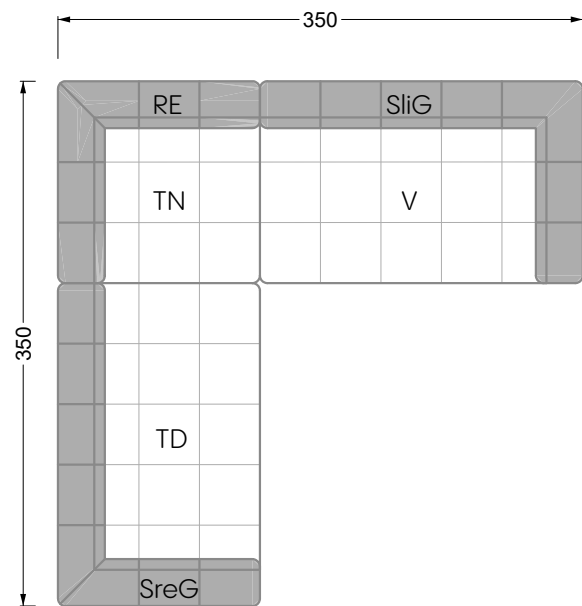

Y 107 re Edgy ▶297 cm ▼215 cm ▲72 cm
Stoff · Fabric · Tissu 64 1922 / 65 0322

Edgy

107 • Ecksofas mit kurzer Récamière

Kissenempfehlung: **D 108 Q**

Kissenempfehlung: **D 108 Q**

Bretz
German Manufacture
Since 1895