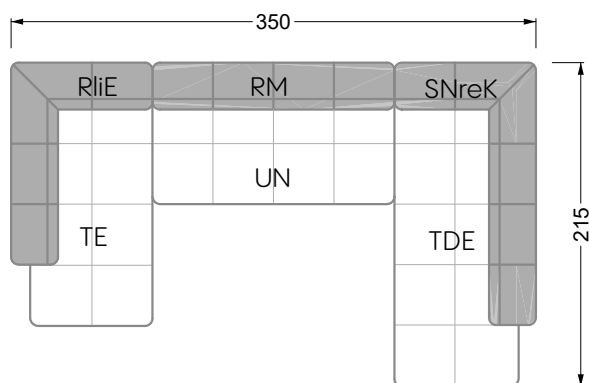

Z 107 li Edgy ▶310 cm ▼215 cm ▲72 cm
Stoff · Fabric · Tissu **61 9426 / 63 1524**

Collection **Edgy**

U-TN-RK-RE 107 Edgy ▶297 cm ▼135 cm ▲72 cm
Stoff · Fabric · Tissu 64 1922 / 65 0322

Y 107 re Edgy ▶297 cm ▼215 cm ▲72 cm
Stoff · Fabric · Tissu 64 1922 / 65 0322

Y 107 re Edgy ▶297 cm ▼215 cm ▲72 cm
Stoff · Fabric · Tissu 64 1922 / 65 0322

Edgy

107 • Ecksofas mit kurzer Récamière

Kissenempfehlung: **D 108 Q**

Kissenempfehlung: **D 108 Q**

Bretz
German Manufacture
Since 1895