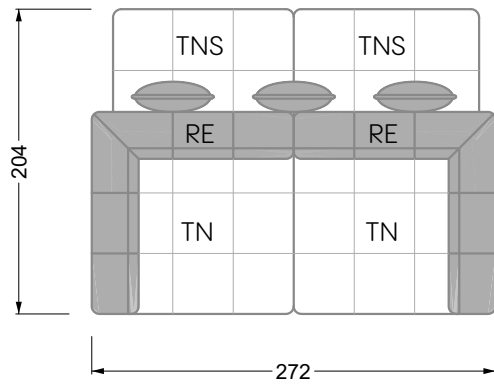

Z 107 li Edgy ▶310 cm ▼215 cm ▲72 cm
Stoff · Fabric · Tissu **61 9426 / 63 1524**

Collection **Edgy**

U-TN-RK-RE 107 Edgy ▶297 cm ▼135 cm ▲72 cm
Stoff · Fabric · Tissu 64 1922 / 65 0322

Y 107 re Edgy ▶297 cm ▼215 cm ▲72 cm
Stoff · Fabric · Tissu 64 1922 / 65 0322

Y 107 re Edgy ▶297 cm ▼215 cm ▲72 cm
Stoff · Fabric · Tissu 64 1922 / 65 0322

Edgy

107 • Ecksofas mit kurzer Récamière

Kissenempfehlung: **D 108 Q**

Kissenempfehlung: **D 108 Q**

Bretz
German Manufacture
Since 1895