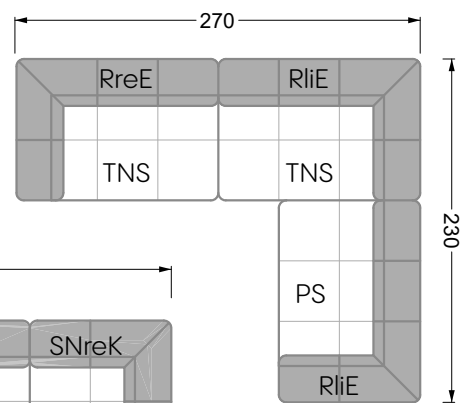

Z 107 li Edgy ▶310 cm ▼215 cm ▲72 cm
Stoff · Fabric · Tissu **61 9426 / 63 1524**

Collection **Edgy**

U-TN-RK-RE 107 Edgy ▶297 cm ▼135 cm ▲72 cm
Stoff · Fabric · Tissu 64 1922 / 65 0322

Y 107 re Edgy ▶297 cm ▼215 cm ▲72 cm
Stoff · Fabric · Tissu 64 1922 / 65 0322

Y 107 re Edgy ▶297 cm ▼215 cm ▲72 cm
Stoff · Fabric · Tissu 64 1922 / 65 0322

Edgy

107 • Ecksofas mit kurzer Récamière

Kissenempfehlung: **D 108 Q**

Kissenempfehlung: **D 108 Q**

Bretz
German Manufacture
Since 1895