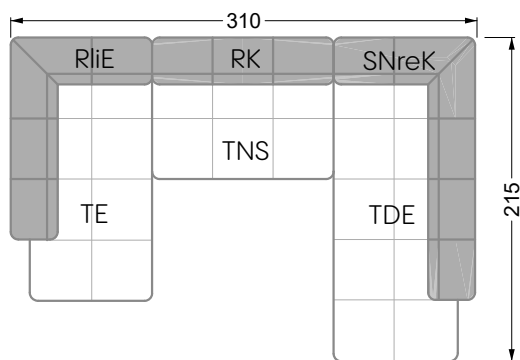

Z 107 li Edgy ▶310 cm ▼215 cm ▲72 cm
Stoff · Fabric · Tissu **61 9426 / 63 1524**

Collection **Edgy**

U-TN-RK-RE 107 Edgy ▶297 cm ▼135 cm ▲72 cm
Stoff · Fabric · Tissu 64 1922 / 65 0322

Y 107 re Edgy ▶297 cm ▼215 cm ▲72 cm
Stoff · Fabric · Tissu 64 1922 / 65 0322

Y 107 re Edgy ▶297 cm ▼215 cm ▲72 cm
Stoff · Fabric · Tissu 64 1922 / 65 0322

Edgy

107 • Ecksofas mit kurzer Récamière

Kissenempfehlung: **D 108 Q**

Kissenempfehlung: **D 108 Q**

Bretz
German Manufacture
Since 1895