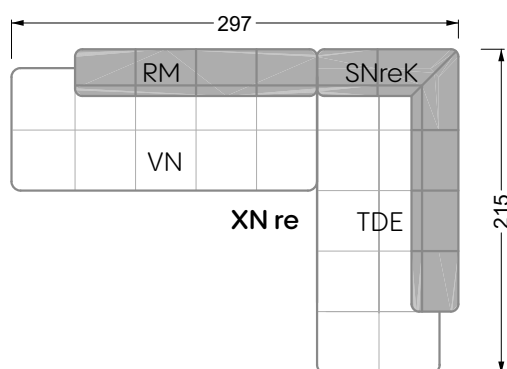

F 107 Edgy ▶ 270 cm ▼ 135 cm ▲ 72 cm
Stoff · Fabric · Tissu 61 9426 / 63 1524

Collection **Edgy**

F 107 Edgy ▶270 cm ▼135 cm ▲72 cm
Stoff · Fabric · Tissu **61 9426 / 63 1524**

C 107 D Edgy ▶122 cm ▼82 cm ▲40 cm
Stoff · Fabric · Tissu **61 9426**

Z 107 li Edgy ▶310 cm ▼215 cm ▲72 cm
Stoff · Fabric · Tissu **61 9426 / 63 1524**

Collection **Edgy**

U-TN-RK-RE 107 Edgy ▶297 cm ▼135 cm ▲72 cm
Stoff · Fabric · Tissu 64 1922 / 65 0322

Y 107 re Edgy ▶297 cm ▼215 cm ▲72 cm
Stoff · Fabric · Tissu 64 1922 / 65 0322

Y 107 re Edgy ▶297 cm ▼215 cm ▲72 cm
Stoff · Fabric · Tissu 64 1922 / 65 0322

Edgy

107 • Ecksofas mit kurzer Récamière

Kissenempfehlung: **D 108 Q**

Kissenempfehlung: **D 108 Q**

Bretz
German Manufacture
Since 1895