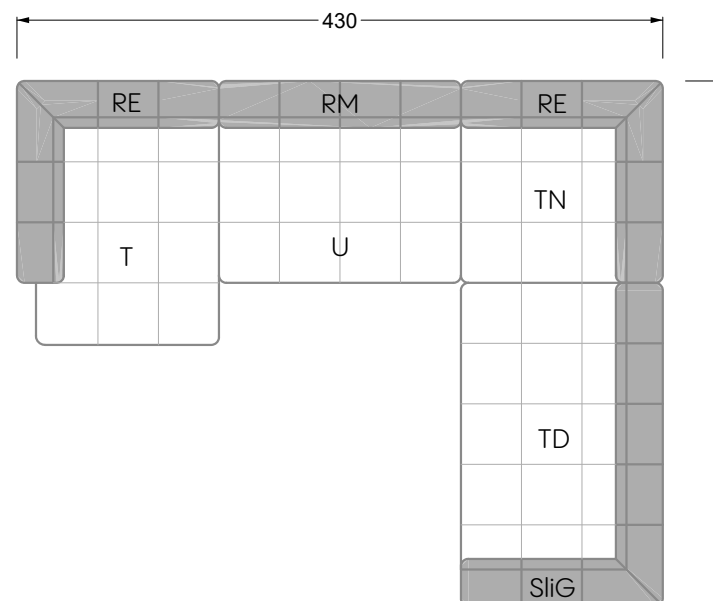

Y 107 re Edgy ▶297 cm ▼215 cm ▲72 cm
Stoff · Fabric · Tissu 64 1922 / 65 0322

Edgy

107 • Ecksofas mit kurzer Récamière

Kissenempfehlung: **D 108 Q**

Kissenempfehlung: **D 108 Q**

Bretz
German Manufacture
Since 1895