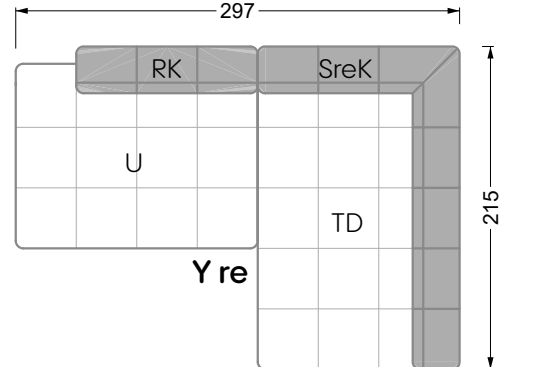

Z 107 li Edgy ▶310 cm ▼215 cm ▲72 cm
Stoff · Fabric · Tissu **61 9426 / 63 1524**

Collection **Edgy**

U-TN-RK-RE 107 Edgy ▶297 cm ▼135 cm ▲72 cm
Stoff · Fabric · Tissu 64 1922 / 65 0322

Y 107 re Edgy ▶297 cm ▼215 cm ▲72 cm
Stoff · Fabric · Tissu 64 1922 / 65 0322

Y 107 re Edgy ▶297 cm ▼215 cm ▲72 cm
Stoff · Fabric · Tissu 64 1922 / 65 0322

Edgy

107 • Ecksofas mit kurzer Récamière

Kissenempfehlung: **D 108 Q**

Kissenempfehlung: **D 108 Q**

Bretz
German Manufacture
Since 1895