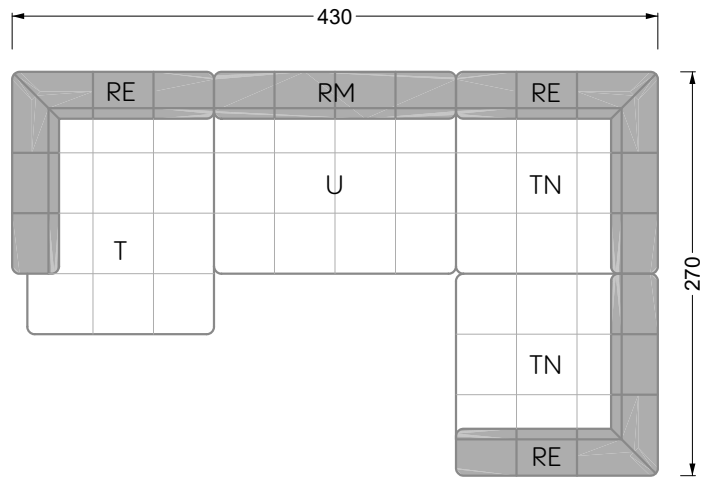

Y 107 re Edgy ▶297 cm ▼215 cm ▲72 cm
Stoff · Fabric · Tissu 64 1922 / 65 0322

Edgy

107 • Ecksofas mit kurzer Récamière

Kissenempfehlung: **D 108 Q**

Kissenempfehlung: **D 108 Q**

Bretz
German Manufacture
Since 1895