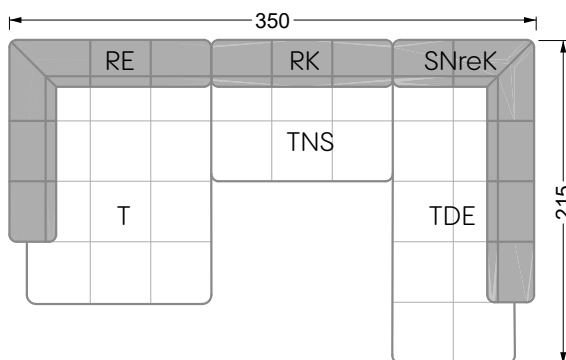

Z 107 li Edgy ▶310 cm ▼215 cm ▲72 cm
Stoff · Fabric · Tissu **61 9426 / 63 1524**

Collection **Edgy**

U-TN-RK-RE 107 Edgy ▶297 cm ▼135 cm ▲72 cm
Stoff · Fabric · Tissu 64 1922 / 65 0322

Y 107 re Edgy ▶297 cm ▼215 cm ▲72 cm
Stoff · Fabric · Tissu 64 1922 / 65 0322

Y 107 re Edgy ▶297 cm ▼215 cm ▲72 cm
Stoff · Fabric · Tissu 64 1922 / 65 0322

Edgy

107 • Ecksofas mit kurzer Récamière

Kissenempfehlung: **D 108 Q**

Kissenempfehlung: **D 108 Q**

Bretz
German Manufacture
Since 1895