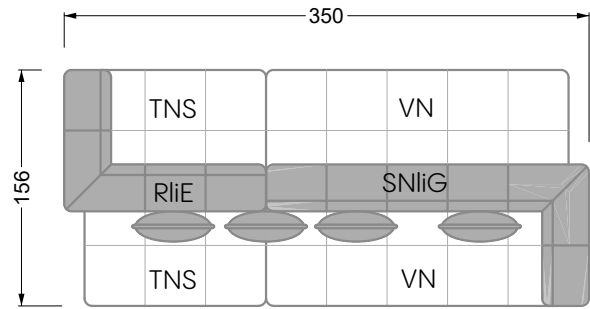

Y 107 re Edgy ▶297 cm ▼215 cm ▲72 cm
Stoff · Fabric · Tissu 64 1922 / 65 0322

Edgy

107 • Ecksofas mit kurzer Récamière

Kissenempfehlung: **D 108 Q**

Kissenempfehlung: **D 108 Q**

Bretz
German Manufacture
Since 1895