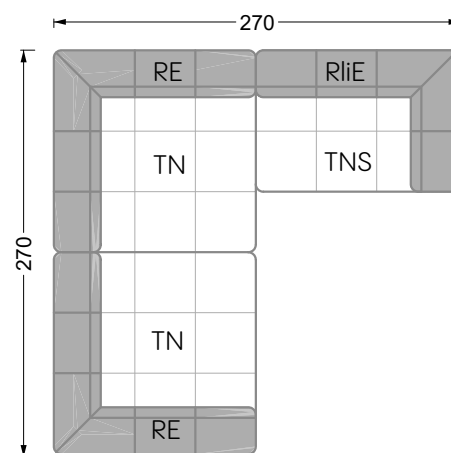

Z 107 li Edgy ▶310 cm ▼215 cm ▲72 cm
Stoff · Fabric · Tissu **61 9426 / 63 1524**

Collection **Edgy**

U-TN-RK-RE 107 Edgy ▶297 cm ▼135 cm ▲72 cm
Stoff · Fabric · Tissu 64 1922 / 65 0322

Y 107 re Edgy ▶297 cm ▼215 cm ▲72 cm
Stoff · Fabric · Tissu 64 1922 / 65 0322

Y 107 re Edgy ▶297 cm ▼215 cm ▲72 cm
Stoff · Fabric · Tissu 64 1922 / 65 0322

Edgy

107 • Ecksofas mit kurzer Récamière

Kissenempfehlung: **D 108 Q**

Kissenempfehlung: **D 108 Q**

Bretz
German Manufacture
Since 1895