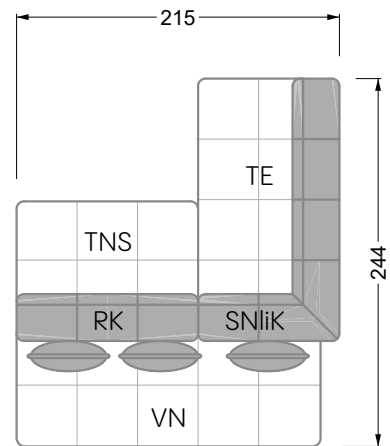

Z 107 li Edgy ▶310 cm ▼215 cm ▲72 cm
Stoff · Fabric · Tissu **61 9426 / 63 1524**

Collection **Edgy**

U-TN-RK-RE 107 Edgy ▶297 cm ▼135 cm ▲72 cm
Stoff · Fabric · Tissu 64 1922 / 65 0322

Y 107 re Edgy ▶297 cm ▼215 cm ▲72 cm
Stoff · Fabric · Tissu 64 1922 / 65 0322

Y 107 re Edgy ▶297 cm ▼215 cm ▲72 cm
Stoff · Fabric · Tissu 64 1922 / 65 0322

Edgy

107 • Ecksofas mit kurzer Récamière

Kissenempfehlung: **D 108 Q**

Kissenempfehlung: **D 108 Q**

Bretz
German Manufacture
Since 1895