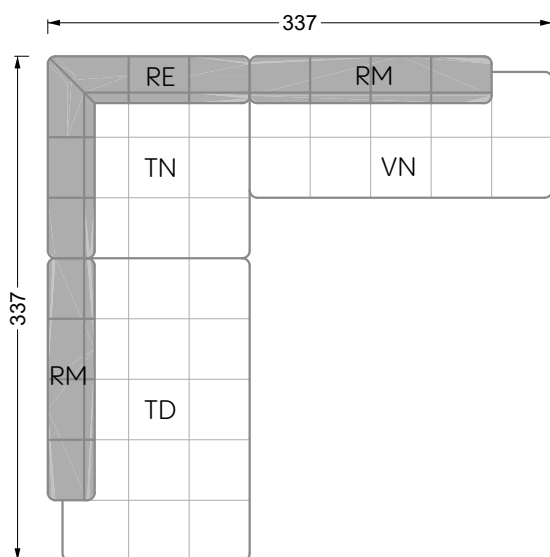

Z 107 li Edgy ▶310 cm ▼215 cm ▲72 cm
Stoff · Fabric · Tissu **61 9426 / 63 1524**

Collection **Edgy**

U-TN-RK-RE 107 Edgy ▶297 cm ▼135 cm ▲72 cm
Stoff · Fabric · Tissu 64 1922 / 65 0322

Y 107 re Edgy ▶297 cm ▼215 cm ▲72 cm
Stoff · Fabric · Tissu 64 1922 / 65 0322

Y 107 re Edgy ▶297 cm ▼215 cm ▲72 cm
Stoff · Fabric · Tissu 64 1922 / 65 0322

Edgy

107 • Ecksofas mit kurzer Récamière

Kissenempfehlung: **D 108 Q**

Kissenempfehlung: **D 108 Q**

Bretz
German Manufacture
Since 1895