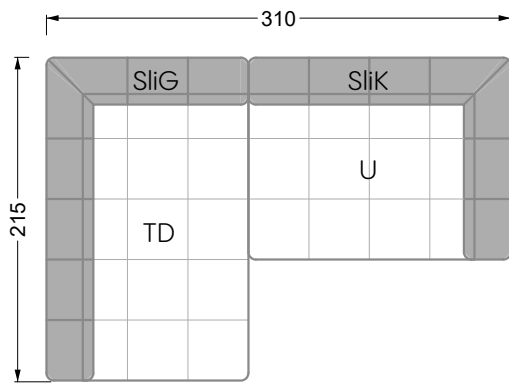

Z 107 li Edgy ▶310 cm ▼215 cm ▲72 cm
Stoff · Fabric · Tissu **61 9426 / 63 1524**

Collection **Edgy**

U-TN-RK-RE 107 Edgy ▶297 cm ▼135 cm ▲72 cm
Stoff · Fabric · Tissu 64 1922 / 65 0322

Y 107 re Edgy ▶297 cm ▼215 cm ▲72 cm
Stoff · Fabric · Tissu 64 1922 / 65 0322

Y 107 re Edgy ▶297 cm ▼215 cm ▲72 cm
Stoff · Fabric · Tissu 64 1922 / 65 0322

Edgy

107 • Ecksofas mit kurzer Récamière

Kissenempfehlung: **D 108 Q**

Kissenempfehlung: **D 108 Q**

Bretz
German Manufacture
Since 1895