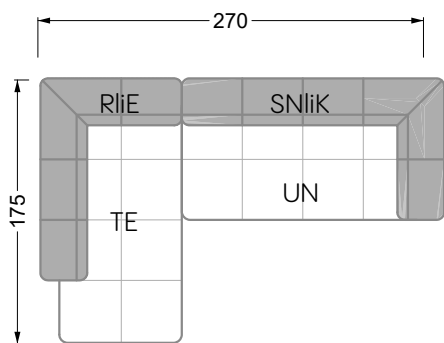

F 107 Edgy ▶ 270 cm ▼ 135 cm ▲ 72 cm
Stoff · Fabric · Tissu 61 9426 / 63 1524

Collection **Edgy**

F 107 Edgy ▶270 cm ▼135 cm ▲72 cm
Stoff · Fabric · Tissu **61 9426 / 63 1524**

C 107 D Edgy ▶122 cm ▼82 cm ▲40 cm
Stoff · Fabric · Tissu **61 9426**

Z 107 li Edgy ▶310 cm ▼215 cm ▲72 cm
Stoff · Fabric · Tissu **61 9426 / 63 1524**

Collection **Edgy**

U-TN-RK-RE 107 Edgy ▶297 cm ▼135 cm ▲72 cm
Stoff · Fabric · Tissu 64 1922 / 65 0322

Y 107 re Edgy ▶297 cm ▼215 cm ▲72 cm
Stoff · Fabric · Tissu 64 1922 / 65 0322

Y 107 re Edgy ▶297 cm ▼215 cm ▲72 cm
Stoff · Fabric · Tissu 64 1922 / 65 0322

Edgy

107 • Ecksofas mit kurzer Récamière

Kissenempfehlung: **D 108 Q**

Kissenempfehlung: **D 108 Q**

Bretz
German Manufacture
Since 1895