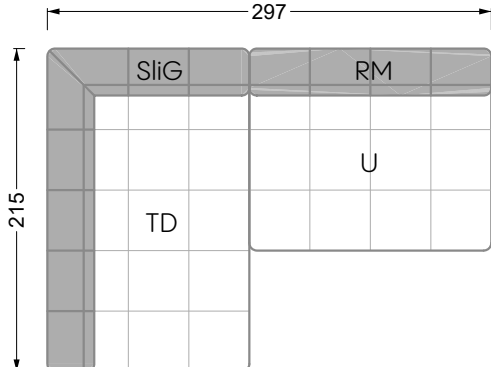

Y 107 re Edgy ▶297 cm ▼215 cm ▲72 cm
Stoff · Fabric · Tissu 64 1922 / 65 0322

Edgy

107 • Ecksofas mit kurzer Récamière

Kissenempfehlung: **D 108 Q**

Kissenempfehlung: **D 108 Q**

Bretz
German Manufacture
Since 1895