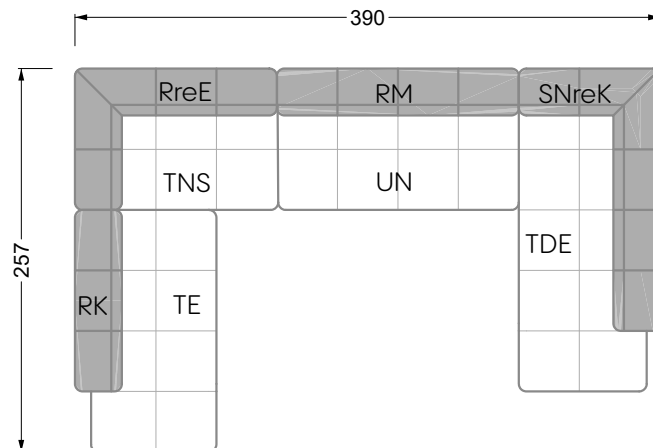

Z 107 li Edgy ▶310 cm ▼215 cm ▲72 cm
Stoff · Fabric · Tissu **61 9426 / 63 1524**

Collection **Edgy**

U-TN-RK-RE 107 Edgy ▶297 cm ▼135 cm ▲72 cm
Stoff · Fabric · Tissu 64 1922 / 65 0322

Y 107 re Edgy ▶297 cm ▼215 cm ▲72 cm
Stoff · Fabric · Tissu 64 1922 / 65 0322

Y 107 re Edgy ▶297 cm ▼215 cm ▲72 cm
Stoff · Fabric · Tissu 64 1922 / 65 0322

Edgy

107 • Ecksofas mit kurzer Récamière

Kissenempfehlung: **D 108 Q**

Kissenempfehlung: **D 108 Q**

Bretz
German Manufacture
Since 1895