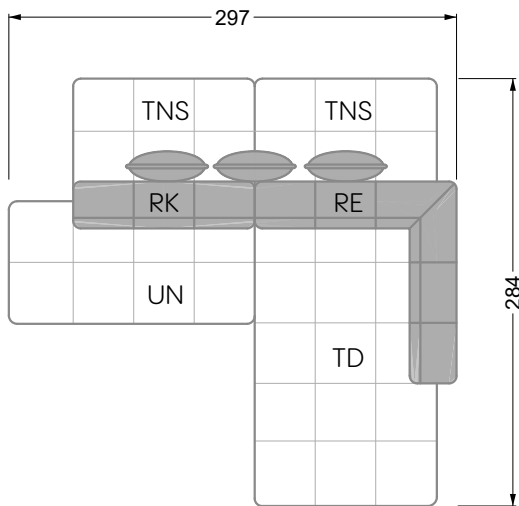

Z 107 li Edgy ▶310 cm ▼215 cm ▲72 cm
Stoff · Fabric · Tissu **61 9426 / 63 1524**

Collection **Edgy**

U-TN-RK-RE 107 Edgy ▶297 cm ▼135 cm ▲72 cm
Stoff · Fabric · Tissu 64 1922 / 65 0322

Y 107 re Edgy ▶297 cm ▼215 cm ▲72 cm
Stoff · Fabric · Tissu 64 1922 / 65 0322

Y 107 re Edgy ▶297 cm ▼215 cm ▲72 cm
Stoff · Fabric · Tissu 64 1922 / 65 0322

Edgy

107 • Ecksofas mit kurzer Récamière

Kissenempfehlung: **D 108 Q**

Kissenempfehlung: **D 108 Q**

Bretz
German Manufacture
Since 1895