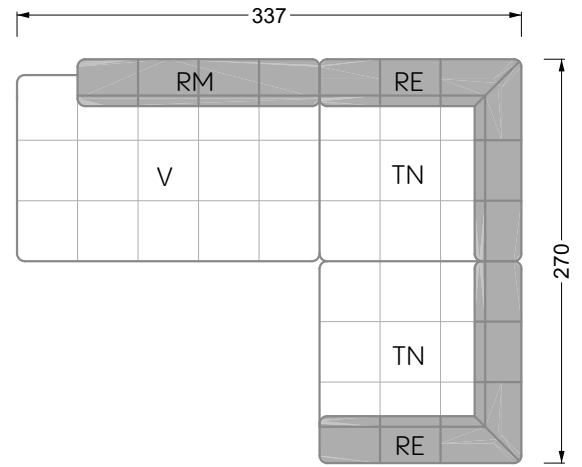

Z 107 li Edgy ▶310 cm ▼215 cm ▲72 cm
Stoff · Fabric · Tissu **61 9426 / 63 1524**

Collection **Edgy**

U-TN-RK-RE 107 Edgy ▶297 cm ▼135 cm ▲72 cm
Stoff · Fabric · Tissu 64 1922 / 65 0322

Y 107 re Edgy ▶297 cm ▼215 cm ▲72 cm
Stoff · Fabric · Tissu 64 1922 / 65 0322

Y 107 re Edgy ▶297 cm ▼215 cm ▲72 cm
Stoff · Fabric · Tissu 64 1922 / 65 0322

Edgy

107 • Ecksofas mit kurzer Récamière

Kissenempfehlung: **D 108 Q**

Kissenempfehlung: **D 108 Q**

Bretz
German Manufacture
Since 1895