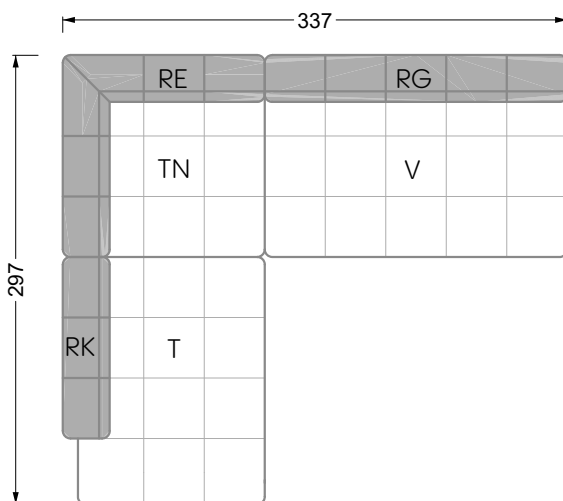

Z 107 li Edgy ▶310 cm ▼215 cm ▲72 cm
Stoff · Fabric · Tissu **61 9426 / 63 1524**

Collection **Edgy**

U-TN-RK-RE 107 Edgy ▶297 cm ▼135 cm ▲72 cm
Stoff · Fabric · Tissu 64 1922 / 65 0322

Y 107 re Edgy ▶297 cm ▼215 cm ▲72 cm
Stoff · Fabric · Tissu 64 1922 / 65 0322

Y 107 re Edgy ▶297 cm ▼215 cm ▲72 cm
Stoff · Fabric · Tissu 64 1922 / 65 0322

Edgy

107 • Ecksofas mit kurzer Récamière

Kissenempfehlung: **D 108 Q**

Kissenempfehlung: **D 108 Q**

Bretz
German Manufacture
Since 1895