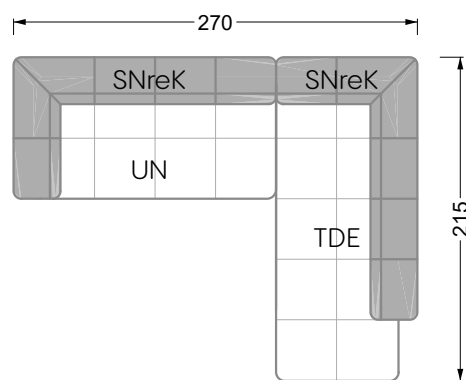

F 107 Edgy ▶ 270 cm ▼ 135 cm ▲ 72 cm
Stoff · Fabric · Tissu 61 9426 / 63 1524

Collection **Edgy**

F 107 Edgy ▶270 cm ▼135 cm ▲72 cm
Stoff · Fabric · Tissu **61 9426 / 63 1524**

C 107 D Edgy ▶122 cm ▼82 cm ▲40 cm
Stoff · Fabric · Tissu **61 9426**

Z 107 li Edgy ▶310 cm ▼215 cm ▲72 cm
Stoff · Fabric · Tissu **61 9426 / 63 1524**

Collection **Edgy**

U-TN-RK-RE 107 Edgy ▶297 cm ▼135 cm ▲72 cm
Stoff · Fabric · Tissu 64 1922 / 65 0322

Y 107 re Edgy ▶297 cm ▼215 cm ▲72 cm
Stoff · Fabric · Tissu 64 1922 / 65 0322

Y 107 re Edgy ▶297 cm ▼215 cm ▲72 cm
Stoff · Fabric · Tissu 64 1922 / 65 0322

Edgy

107 • Ecksofas mit kurzer Récamière

Kissenempfehlung: **D 108 Q**

Kissenempfehlung: **D 108 Q**

Bretz
German Manufacture
Since 1895