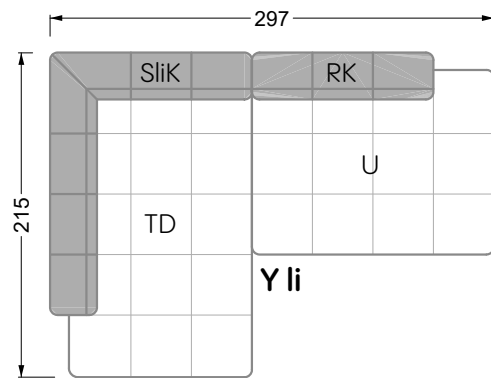

Z 107 li Edgy ▶310 cm ▼215 cm ▲72 cm
Stoff · Fabric · Tissu **61 9426 / 63 1524**

Collection **Edgy**

U-TN-RK-RE 107 Edgy ▶297 cm ▼135 cm ▲72 cm
Stoff · Fabric · Tissu 64 1922 / 65 0322

Y 107 re Edgy ▶297 cm ▼215 cm ▲72 cm
Stoff · Fabric · Tissu 64 1922 / 65 0322

Y 107 re Edgy ▶297 cm ▼215 cm ▲72 cm
Stoff · Fabric · Tissu 64 1922 / 65 0322

Edgy

107 • Ecksofas mit kurzer Récamière

Kissenempfehlung: **D 108 Q**

Kissenempfehlung: **D 108 Q**

Bretz
German Manufacture
Since 1895