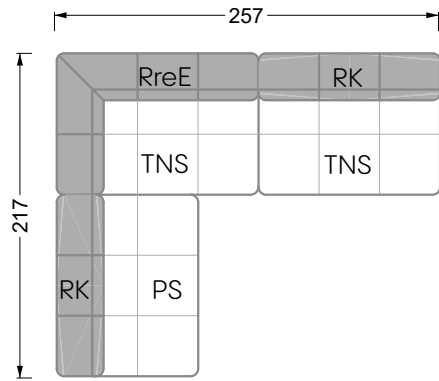

Z 107 li Edgy ▶310 cm ▼215 cm ▲72 cm
Stoff · Fabric · Tissu **61 9426 / 63 1524**

Collection **Edgy**

U-TN-RK-RE 107 Edgy ▶297 cm ▼135 cm ▲72 cm
Stoff · Fabric · Tissu 64 1922 / 65 0322

Y 107 re Edgy ▶297 cm ▼215 cm ▲72 cm
Stoff · Fabric · Tissu 64 1922 / 65 0322

Y 107 re Edgy ▶297 cm ▼215 cm ▲72 cm
Stoff · Fabric · Tissu 64 1922 / 65 0322

Edgy

107 • Ecksofas mit kurzer Récamière

Kissenempfehlung: **D 108 Q**

Kissenempfehlung: **D 108 Q**

Bretz
German Manufacture
Since 1895