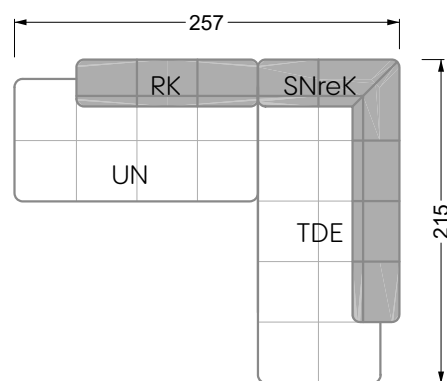

F 107 Edgy ▶ 270 cm ▼ 135 cm ▲ 72 cm
Stoff · Fabric · Tissu 61 9426 / 63 1524

Collection **Edgy**

F 107 Edgy ▶270 cm ▼135 cm ▲72 cm
Stoff · Fabric · Tissu **61 9426 / 63 1524**

C 107 D Edgy ▶122 cm ▼82 cm ▲40 cm
Stoff · Fabric · Tissu **61 9426**

Z 107 li Edgy ▶310 cm ▼215 cm ▲72 cm
Stoff · Fabric · Tissu **61 9426 / 63 1524**

Collection **Edgy**

U-TN-RK-RE 107 Edgy ▶297 cm ▼135 cm ▲72 cm
Stoff · Fabric · Tissu 64 1922 / 65 0322

Y 107 re Edgy ▶297 cm ▼215 cm ▲72 cm
Stoff · Fabric · Tissu 64 1922 / 65 0322

Y 107 re Edgy ▶297 cm ▼215 cm ▲72 cm
Stoff · Fabric · Tissu 64 1922 / 65 0322

Edgy

107 • Ecksofas mit kurzer Récamière

Kissenempfehlung: **D 108 Q**

Kissenempfehlung: **D 108 Q**

Bretz
German Manufacture
Since 1895