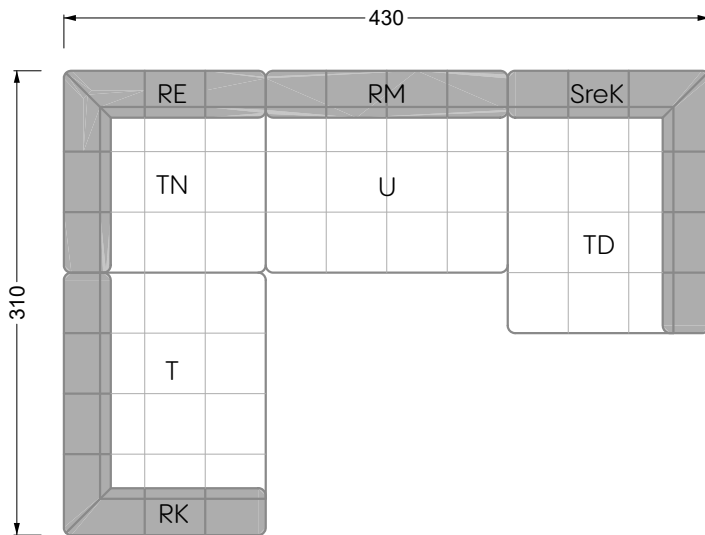

Y 107 re Edgy ▶297 cm ▼215 cm ▲72 cm
Stoff · Fabric · Tissu 64 1922 / 65 0322

Edgy

107 • Ecksofas mit kurzer Récamière

Kissenempfehlung: **D 108 Q**

Kissenempfehlung: **D 108 Q**

Bretz
German Manufacture
Since 1895