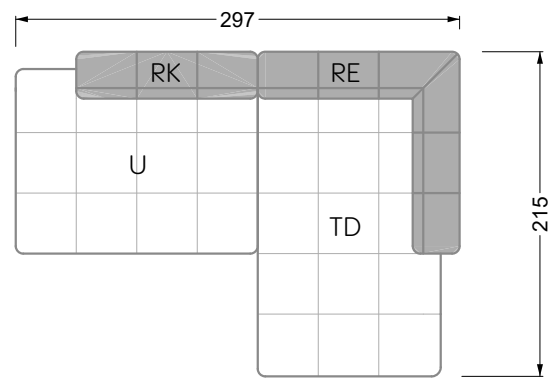

Y 107 re Edgy ▶297 cm ▼215 cm ▲72 cm
Stoff · Fabric · Tissu 64 1922 / 65 0322

Edgy

107 • Ecksofas mit kurzer Récamière

Kissenempfehlung: **D 108 Q**

Kissenempfehlung: **D 108 Q**

Bretz
German Manufacture
Since 1895