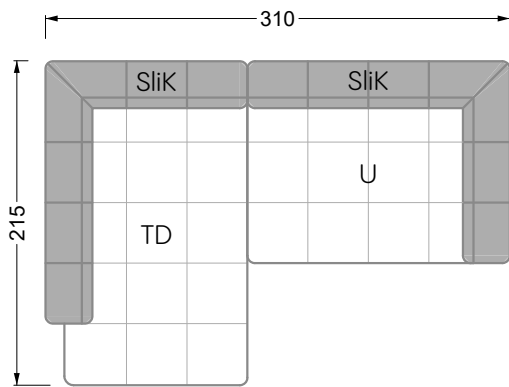

Z 107 li Edgy ▶310 cm ▼215 cm ▲72 cm
Stoff · Fabric · Tissu **61 9426 / 63 1524**

Collection **Edgy**

U-TN-RK-RE 107 Edgy ▶297 cm ▼135 cm ▲72 cm
Stoff · Fabric · Tissu 64 1922 / 65 0322

Y 107 re Edgy ▶297 cm ▼215 cm ▲72 cm
Stoff · Fabric · Tissu 64 1922 / 65 0322

Y 107 re Edgy ▶297 cm ▼215 cm ▲72 cm
Stoff · Fabric · Tissu 64 1922 / 65 0322

Edgy

107 • Ecksofas mit kurzer Récamière

Kissenempfehlung: **D 108 Q**

Kissenempfehlung: **D 108 Q**

Bretz
German Manufacture
Since 1895