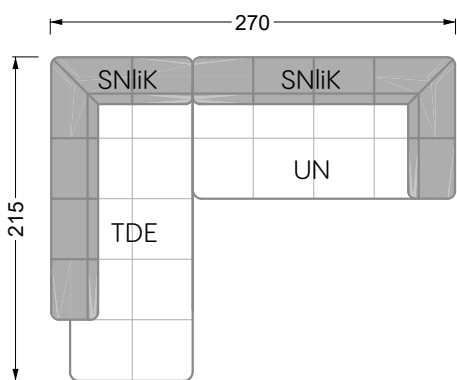

F 107 Edgy ▶ 270 cm ▼ 135 cm ▲ 72 cm
Stoff · Fabric · Tissu 61 9426 / 63 1524

Collection **Edgy**

F 107 Edgy ▶270 cm ▼135 cm ▲72 cm
Stoff · Fabric · Tissu **61 9426 / 63 1524**

C 107 D Edgy ▶122 cm ▼82 cm ▲40 cm
Stoff · Fabric · Tissu **61 9426**

Z 107 li Edgy ▶310 cm ▼215 cm ▲72 cm
Stoff · Fabric · Tissu **61 9426 / 63 1524**

Collection **Edgy**

U-TN-RK-RE 107 Edgy ▶297 cm ▼135 cm ▲72 cm
Stoff · Fabric · Tissu 64 1922 / 65 0322

Y 107 re Edgy ▶297 cm ▼215 cm ▲72 cm
Stoff · Fabric · Tissu 64 1922 / 65 0322

Y 107 re Edgy ▶297 cm ▼215 cm ▲72 cm
Stoff · Fabric · Tissu 64 1922 / 65 0322

Edgy

107 • Ecksofas mit kurzer Récamière

Kissenempfehlung: **D 108 Q**

Kissenempfehlung: **D 108 Q**

Bretz
German Manufacture
Since 1895